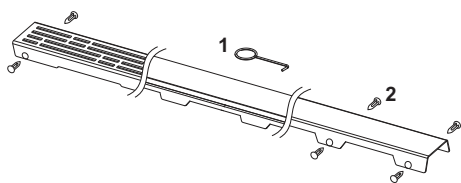

Piese de schimb:

1	668014	Cârlig de ridicare
2	668016	Clemă distanțier