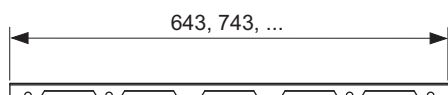

Desene dimensionale: