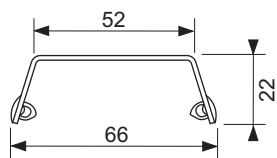

Design "steel II"

Grilă de design TECEdrainline "steel II" oțel inoxidabil lucios sau periat pentru canalul de duș, drept

Cod produs: 600882

Lungime  
nominala: 800 mm  
Suprafața: lucios  
UL 1: 1 buc.

#### Descriere:

Grilă de design pentru canalul de duș TECEdrainline (drept), realizat din oțel inoxidabil lucios sau mat, pentru montarea în corpul canalului, sarcină de încărcare K3 – sarcină de testare 300 kg.

#### Date de vânzare

:

Denumire produs: Grilă de design TECEdrainline „steel II” 800 mm, oțel inoxidabil finisaj lucios, dreaptă  
Grup de mărfuri: 600  
Grup de produse: 3006000050

#### Desene dimensionale: