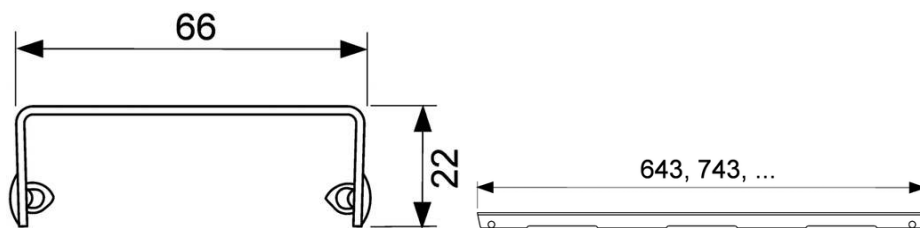

Grilă de design TECEdrainline "organic" oțel inoxidabil lucios sau periat pentru canalul de duș, drept

Cod produs: 600861

Lungime  
nominala: 800 mm  
Suprafața: periat  
UL 1: 1 buc.

#### Descriere:

Grilă de design pentru canalul de duș TECEdrainline (drept), realizat din oțel inoxidabil lucios sau mat, pentru montarea în corpul canalului, sarcină de încărcare K3 – sarcină de testare 300 kg.

#### Date de vânzare

:

Denumire produs: Grilă de design TECEdrainline „organic” 800 mm, oțel inoxidabil finisaj periat, dreaptă

#### Desene dimensionale: