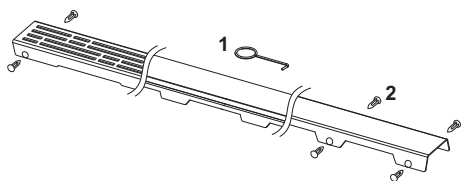

Piese de schimb:

1	668014	Cârlig de ridicare
2	668016	Clemă distanțier