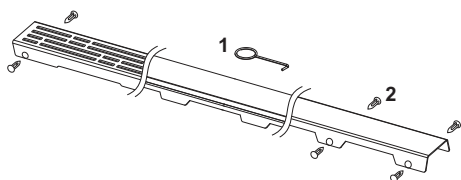

Grilă de design TECEdrainline "organic" oțel inoxidabil lucios sau periat pentru canalul de duș, drept

Cod produs: 600860

Lungime
nominala: 800 mm
Suprafața: lucios
UL 1: 1 buc.

Descriere:

Grilă de design pentru canalul de duș TECEdrainline (drept), realizat din oțel inoxidabil lucios sau mat, pentru montarea în corpul canalului, sarcină de încărcare K3 – sarcină de testare 300 kg.

Date de vânzare

:

Denumire produs: Grilă de design TECEdrainline „organic” 800 mm, oțel inoxidabil finisaj lucios, dreaptă
Grup de mărfuri: 600
Grup de produse: 3006000050

Desene dimensionale:

Piese de schimb: