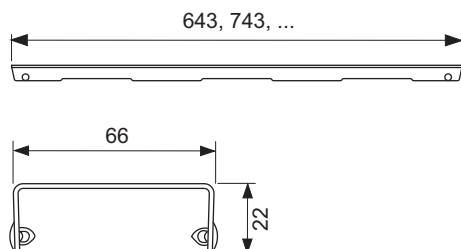

Grilă de design TECEdrainline "organic" oțel inoxidabil lucios sau periat pentru canalul de duș, drept

Cod produs: 600860

Lungime
nominala: 800 mm
Suprafața: lucios
UL 1: 1 buc.

Descriere:

Grilă de design pentru canalul de duș TECEdrainline (drept), realizat din oțel inoxidabil lucios sau mat, pentru montarea în corpul canalului, sarcină de încărcare K3 – sarcină de testare 300 kg.

Date de vânzare

:

Denumire produs: Grilă de design TECEdrainline „organic” 800 mm, oțel inoxidabil finisaj lucios, dreaptă
Grup de mărfuri: 600
Grup de produse: 3006000050

Desene dimensionale:

Piese de schimb: