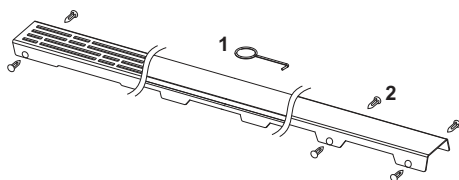

Grilă de design TECEdrainline "quadratum" oțel inoxidabil lucios sau periat pentru canalul de duș, drept

Cod produs: 600850

Lungime
nominala: 800 mm
Suprafața: lucios
UL 1: 1 buc.

Descriere:

Grilă de design pentru canalul de duș TECEdrainline (drept) realizat din oțel inoxidabil lucios/oțel inoxidabil mat pentru montarea în corpul canalului, clasa de încărcare K3 – sarcină de testare 300 kg.
Rezistență maximă la alunecare pentru zonele ude și trafic fără încălțăminte, clasa C conform DIN 51097 (pentru suprafața mată).

Date de vânzare

:

Denumire produs: Grilă de design TECEdrainline „quadratum” 800 mm, oțel inoxidabil finisaj lucios, dreaptă

Desene dimensionale:

Piese de schimb:

- | | | |
|---|--------|--------------------|
| 1 | 668014 | Cârlig de ridicare |
| 2 | 668016 | Clemă distanțier |