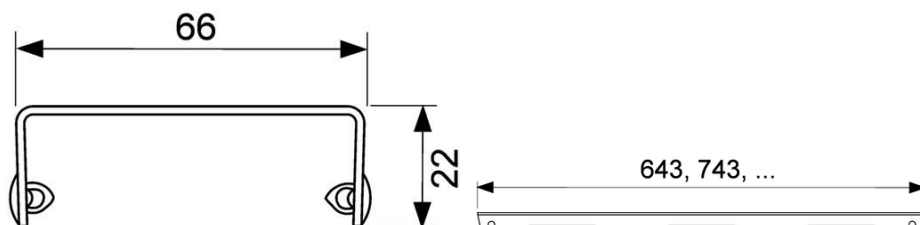

Grilă de design TECEdrainline "quadratum" oțel inoxidabil lucios sau periat pentru canalul de duș, drept

Cod produs: 600850

Lungime
nominala: 800 mm
Suprafața: lucios
UL 1: 1 buc.

Descriere:

Grilă de design pentru canalul de duș TECEdrainline (drept) realizat din oțel inoxidabil lucios/oțel inoxidabil mat pentru montarea în corpul canalului, clasa de încărcare K3 – sarcină de testare 300 kg.
Rezistență maximă la alunecare pentru zonele ude și trafic fără încălțăminte, clasa C conform DIN 51097 (pentru suprafața mată).

Date de vânzare

:

Denumire produs: Grilă de design TECEdrainline „quadratum” 800 mm, oțel inoxidabil finisaj lucios, dreaptă

Desene dimensionale:

Piese de schimb:

- | | | |
|---|--------|--------------------|
| 1 | 668014 | Cârlig de ridicare |
| 2 | 668016 | Clemă distanțier |