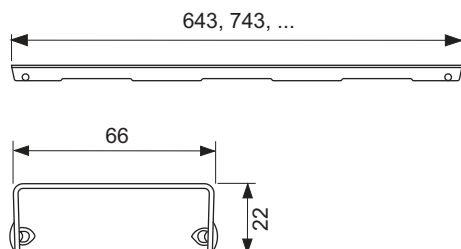

Grilă de design TECEdrainline "royal" oțel inoxidabil lucios sau periat pentru canalul de duș, drept

Cod produs: 600840

Lungime
nominala: 800 mm
Suprafața: lucios
UL 1: 1 buc.

Descriere:

Grilă de design pentru canalul de duș TECEdrainline (drept), realizat din oțel inoxidabil lucios sau mat, pentru montarea în corpul canalului, sarcină de încărcare K3 – sarcină de testare 300 kg.

Date de vânzare

:

Denumire produs: Grilă de design TECEdrainline „royal” 800 mm, oțel inoxidabil finisaj lucios, dreaptă
Grup de mărfuri: 600
Grup de produse: 3006000050

Desene dimensionale:

Piese de schimb: