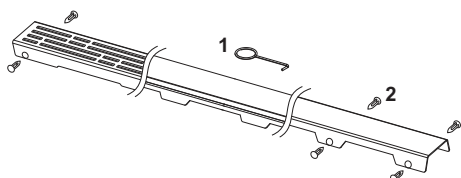

Grilă de design TECEdrainline "royal" oțel inoxidabil lucios sau periat pentru canalul de duș, drept

Cod produs: 600840

Lungime
nominala: 800 mm
Suprafața: lucios
UL 1: 1 buc.

Descriere:

Grilă de design pentru canalul de duș TECEdrainline (drept), realizat din oțel inoxidabil lucios sau mat, pentru montarea în corpul canalului, sarcină de încărcare K3 – sarcină de testare 300 kg.

Date de vânzare

:

Denumire produs: Grilă de design TECEdrainline „royal” 800 mm, oțel inoxidabil finisaj lucios, dreaptă
Grup de mărfuri: 600
Grup de produse: 3006000050

Desene dimensionale:

Piese de schimb: