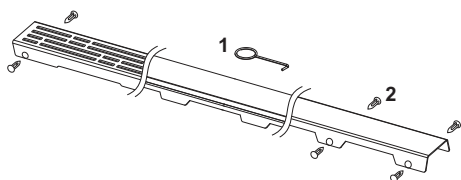

Grilă de design TECEdrainline "drops" oțel inoxidabil lucios sau periat pentru canalul de duș, drept

Cod produs: 600831

Lungime
nominala: 800 mm
Suprafața: periat
UL 1: 1 buc.

Descriere:

Grilă de design pentru canalul de duș TECEdrainline (drept), realizat din oțel inoxidabil lucios sau mat, pentru montarea în corpul canalului, sarcină de încărcare K3 – sarcină de testare 300 kg.

Date de vânzare

:

Denumire produs: Grilă de design TECEdrainline „drops” 800 mm, oțel inoxidabil finisaj periat, dreaptă
Grup de mărfuri: 600
Grup de produse: 3006000050

Desene dimensionale:

Piese de schimb: