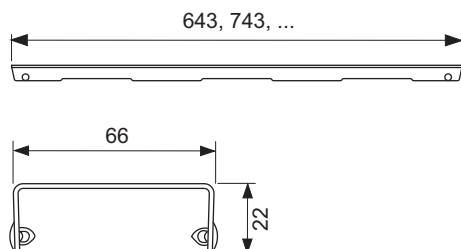

Grilă de design TECEdrainline "drops" oțel inoxidabil lucios sau periat pentru canalul de duș, drept

Cod produs: 600831

Lungime
nominala: 800 mm
Suprafața: periat
UL 1: 1 buc.

Descriere:

Grilă de design pentru canalul de duș TECEdrainline (drept), realizat din oțel inoxidabil lucios sau mat, pentru montarea în corpul canalului, sarcină de încărcare K3 – sarcină de testare 300 kg.

Date de vânzare

:

Denumire produs: Grilă de design TECEdrainline „drops” 800 mm, oțel inoxidabil finisaj periat, dreaptă
Grup de mărfuri: 600
Grup de produse: 3006000050

Desene dimensionale:

Piese de schimb: