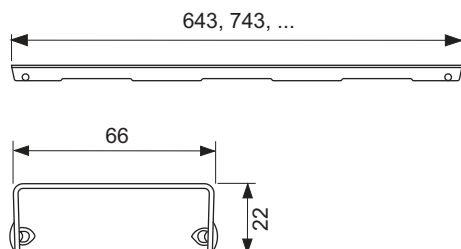

Grilă de design TECEdrainline "drops" oțel inoxidabil lucios sau periat pentru canalul de duș, drept

Cod produs: 600830

Lungime  
nominala: 800 mm  
Suprafața: lucios  
UL 1: 1 buc.

#### Descriere:

Grilă de design pentru canalul de duș TECEdrainline (drept), realizat din oțel inoxidabil lucios sau mat, pentru montarea în corpul canalului, sarcină de încărcare K3 – sarcină de testare 300 kg.

#### Date de vânzare

:

Denumire produs: Grilă de design TECEdrainline „drops” 800 mm, oțel inoxidabil finisaj lucios, dreaptă  
Grup de mărfuri: 600  
Grup de produse: 3006000050

#### Desene dimensionale: