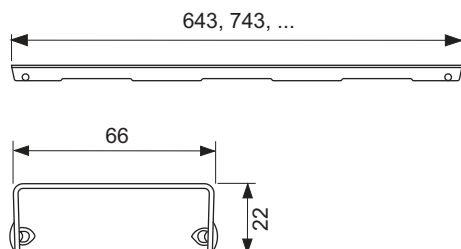

Grilă de design TECEdrainline "lines" oțel inoxidabil lucios sau periat pentru canalul de duș, drept

Cod produs: 600821

Lungime
nominala: 800 mm
Suprafața: periat
UL 1: 1 buc.

Descriere:

Grilă de design pentru canalul de duș TECEdrainline (drept), realizat din oțel inoxidabil lucios sau mat, pentru montarea în corpul canalului, sarcină de încărcare K3 – sarcină de testare 300 kg.

Date de vânzare

:

Denumire produs: Grilă de design TECEdrainline „lines” 800 mm, oțel inoxidabil finisaj periat, dreaptă
Grup de mărfuri: 600
Grup de produse: 3006000050

Desene dimensionale:

Piese de schimb: