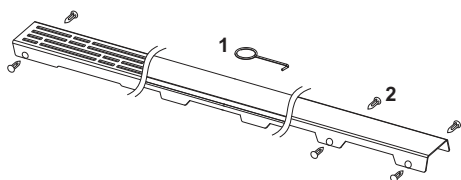

Grilă de design TECEdrainline "lines" oțel inoxidabil lucios sau periat pentru canalul de duș, drept

Cod produs: 600821

Lungime
nominala: 800 mm
Suprafața: periat
UL 1: 1 buc.

Descriere:

Grilă de design pentru canalul de duș TECEdrainline (drept), realizat din oțel inoxidabil lucios sau mat, pentru montarea în corpul canalului, sarcină de încărcare K3 – sarcină de testare 300 kg.

Date de vânzare

:

Denumire produs: Grilă de design TECEdrainline „lines” 800 mm, oțel inoxidabil finisaj periat, dreaptă
Grup de mărfuri: 600
Grup de produse: 3006000050

Desene dimensionale:

Piese de schimb: