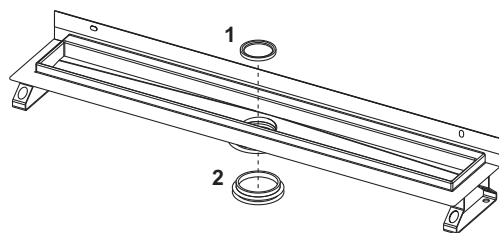

Piese de schimb:

1	668012	Garnitură tub de imersie
2	668013	Garnitură de etanșare între canal și sifon, până în 2015