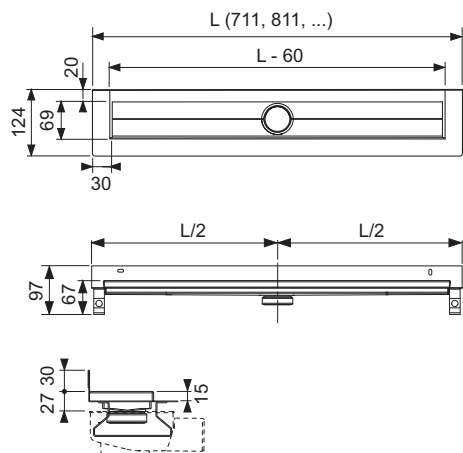

**Canal de duș TECEdrainline, drept, cu suport vertical pe perete și bandă de etanșare Seal System****Cod produs:** 600801**Lungime**

nominala: 800 mm

**Lungime**

totala (L): 811 mm

**Dimensiunea vizibila**

dupa instalare: 751 mm

**Lățime în stare nefinisată:** 124 mm**Latime vizibila dupa instalare:** 69 mm**UL 1:** 1 buc.**UL 2:** 32 buc.**Descriere:**

Corp de canal drept pentru instalare verticală pe perete, în șapă, cu flanșă și bandă de etanșare Seal System, pentru crearea unei îmbinări testate și certificate a canalului de duș TECEdrainline cu hidroizolația compozită.

**Constă din:**

- Corp de canal cu flanșă din oțel inoxidabil lucios, material 1.4301 (304)
- Bandă de etanșare Seal System pentru instalare de catre client cu hidroizolație lichidă sau compozită.
- Talpă de susținere din inox pentru fixarea pe placa de beton sau pentru fixarea piciorușelor de montaj (opțional).
- Orificiu de scurgere poziționat central
- Pantă internă pentru un drenaj îmbunătățit și pentru a asigura un efect de auto-curățare
- Garnitură de etanșare

**Date de vânzare**

:

**Denumire produs:** Canal TECEdrainline, drept, cu suport vertical pe perete 800 mm și bandă de etanșare Seal System  
**Grup de mărfuri:** 600  
**Grup de produse:** 3006000010

**Desene dimensionale:**