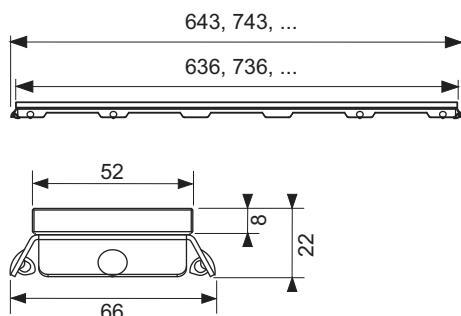

**Grilă de design din sticlă TECEdrainline pentru canalul de duș, drept****Cod produs:** 600791**Lungime nominala:** 700 mm
Suprafața: Sticlă albă
UL 1: 1 buc.**Descriere:**

Grilă de design pentru canalul de duș TECEdrainline, realizată din oțel inoxidabil, cu o suprafață de sticlă, pentru montarea în corpul de canal. Sarcină maximă de 300 kg conform clasei de încărcare K3, design în trei culori diferite.

Date de vânzare

:

Denumire produs: Grilă de design TECEdrainline, sticlă albă, 700 mm**Grup de mărfuri:** 600**Grup de produse:** 3006000060**Desene dimensionale:****Piese de schimb:**

- | | | |
|---|--------|--------------------|
| 1 | 668014 | Cârlig de ridicare |
| 2 | 668016 | Clemă distanțier |