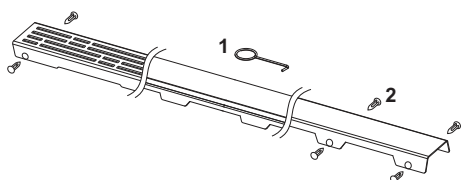

**Grilă de design din sticlă TECEdrainline pentru canalul de duș, drept****Cod produs:** 600791**Lungime nominala:** 700 mm
Suprafața: Sticlă albă
UL 1: 1 buc.**Descriere:**

Grilă de design pentru canalul de duș TECEdrainline, realizată din oțel inoxidabil, cu o suprafață de sticlă, pentru montarea în corpul de canal. Sarcină maximă de 300 kg conform clasei de încărcare K3, design în trei culori diferite.

Date de vânzare

:

Denumire produs: Grilă de design TECEdrainline, sticlă albă, 700 mm**Grup de mărfuri:** 600**Grup de produse:** 3006000060**Desene dimensionale:****Piese de schimb:**

- | | | |
|---|--------|--------------------|
| 1 | 668014 | Cârlig de ridicare |
| 2 | 668016 | Clemă distanțier |