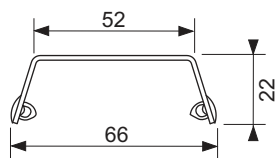

Design "steel II"

Grilă de design TECEdrainline "steel II" oțel inoxidabil lucios sau periat pentru canalul de duș, drept

Cod produs: 600782

Lungime
nominala: 700 mm
Suprafața: lucios
UL 1: 1 buc.

Descriere:

Grilă de design pentru canalul de duș TECEdrainline (drept), realizat din oțel inoxidabil lucios sau mat, pentru montarea în corpul canalului, sarcină de încărcare K3 – sarcină de testare 300 kg.

Date de vânzare

:

Denumire produs: Grilă de design TECEdrainline „steel II” 700 mm, oțel inoxidabil finisaj lucios, dreaptă
Grup de mărfuri: 600
Grup de produse: 3006000050

Desene dimensionale:

Piese de schimb:

- | | | |
|---|--------|--------------------|
| 1 | 668014 | Cârlig de ridicare |
| 2 | 668016 | Clemă distanțier |