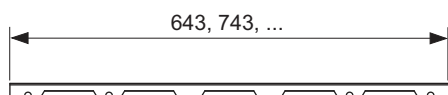

Design "steel II"

Grilă de design TECEdrainline "steel II" oțel inoxidabil lucios sau periat pentru canalul de duș, drept

Cod produs: 600782

Lungime
nominala: 700 mm
Suprafața: lucios
UL 1: 1 buc.

Descriere:

Grilă de design pentru canalul de duș TECEdrainline (drept), realizat din oțel inoxidabil lucios sau mat, pentru montarea în corpul canalului, sarcină de încărcare K3 – sarcină de testare 300 kg.

Date de vânzare

:

Denumire produs: Grilă de design TECEdrainline „steel II” 700 mm, oțel inoxidabil finisaj lucios, dreaptă
Grup de mărfuri: 600
Grup de produse: 3006000050

Desene dimensionale:

Piese de schimb:

- | | | |
|---|--------|--------------------|
| 1 | 668014 | Cârlig de ridicare |
| 2 | 668016 | Clemă distanțier |