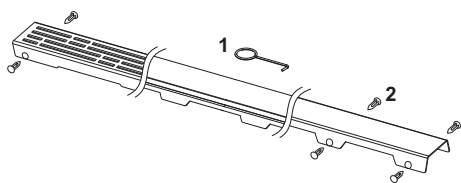

Design "steel II"

Grilă de design TECEdrainline "steel II" oțel inoxidabil lucios sau periat pentru canalul de duș, drept

Cod produs: 600782

Lungime
nominala: 700 mm
Suprafața: lucios
UL 1: 1 buc.

Descriere:

Grilă de design pentru canalul de duș TECEdrainline (drept), realizat din oțel inoxidabil lucios sau mat, pentru montarea în corpul canalului, sarcină de încărcare K3 – sarcină de testare 300 kg.

Date de vânzare

:

Denumire produs: Grilă de design TECEdrainline „steel II” 700 mm, oțel inoxidabil finisaj lucios, dreaptă
Grup de mărfuri: 600
Grup de produse: 3006000050

Desene dimensionale:

Piese de schimb:

- | | | |
|---|--------|--------------------|
| 1 | 668014 | Cârlig de ridicare |
| 2 | 668016 | Clemă distanțier |