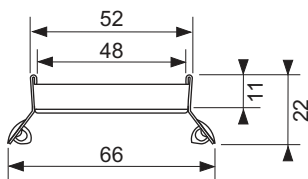

Design "plate II"

Grilă de design pentru placare ceramica TECEdrainline "plate II",
pentru canal de duș, drept

Cod produs: 600772

Lungime
nominala: 700 mm
Suprafața: lucios
UL 1: 1 buc.

Descriere:

Grilă de design pentru placare ceramică pentru canal de duș TECEdrainline, din oțel inoxidabil. Sarcină maximă de 300 kg pe baza clasei de încărcare K3. Plăcile ceramice se monteaza de către client folosind un adeziv elastic, de exemplu silicon sau adeziv pe bază de rășină epoxi.

Atenție:

Verificați adezivul pentru a asigura compatibilitatea cu placa ceramică!

Date de vânzare

:

Denumire produs: Grilă pentru placare cu faianță TECEdrainline „plate II” 700 mm, oțel inoxidabil, dreaptă
Grup de mărfuri: 600
Grup de produse: 3006000040

Desene dimensionale:

Piese de schimb:

1	668014	Cârlig de ridicare
2	668016	Clemă distanțier