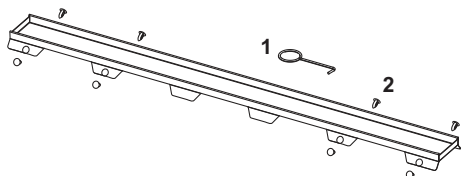

Design "plate II"

Grilă de design pentru placare ceramica TECEdrainline "plate II",
pentru canal de duș, drept

Cod produs: 600772

Lungime
nominala: 700 mm
Suprafața: lucios
UL 1: 1 buc.

Descriere:

Grilă de design pentru placare ceramică pentru canal de duș TECEdrainline, din oțel inoxidabil. Sarcină maximă de 300 kg pe baza clasei de încărcare K3. Plăcile ceramice se monteaza de către client folosind un adeziv elastic, de exemplu silicon sau adeziv pe bază de rășină epoxi.

Atenție:

Verificați adezivul pentru a asigura compatibilitatea cu placa ceramică!

Date de vânzare

:

Denumire produs: Grilă pentru placare cu faianță TECEdrainline „plate II” 700 mm, oțel inoxidabil, dreaptă
Grup de mărfuri: 600
Grup de produse: 3006000040

Desene dimensionale:

Piese de schimb:

1	668014	Cârlig de ridicare
2	668016	Clemă distanțier