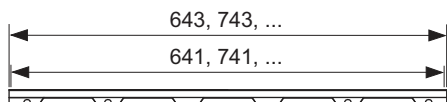

Desene dimensionale: