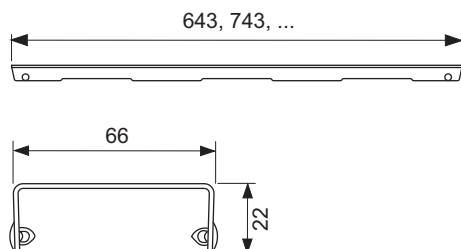

Grilă de design TECEdrainline "organic" oțel inoxidabil lucios sau periat pentru canalul de duș, drept

Cod produs: 600760

Lungime
nominala: 700 mm
Suprafața: lucios
UL 1: 1 buc.

Descriere:

Grilă de design pentru canalul de duș TECEdrainline (drept), realizat din oțel inoxidabil lucios sau mat, pentru montarea în corpul canalului, sarcină de încărcare K3 – sarcină de testare 300 kg.

Date de vânzare

:

Denumire produs: Grilă de design TECEdrainline „organic” 700 mm, oțel inoxidabil finisaj lucios, dreaptă
Grup de mărfuri: 600
Grup de produse: 3006000050

Desene dimensionale:

Piese de schimb: