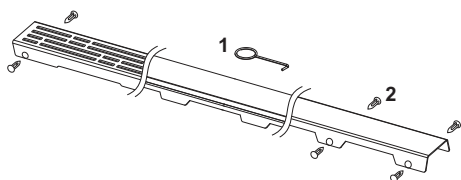

Grilă de design TECEdrainline "organic" oțel inoxidabil lucios sau periat pentru canalul de duș, drept

Cod produs: 600760

Lungime
nominala: 700 mm
Suprafața: lucios
UL 1: 1 buc.

Descriere:

Grilă de design pentru canalul de duș TECEdrainline (drept), realizat din oțel inoxidabil lucios sau mat, pentru montarea în corpul canalului, sarcină de încărcare K3 – sarcină de testare 300 kg.

Date de vânzare

:

Denumire produs: Grilă de design TECEdrainline „organic” 700 mm, oțel inoxidabil finisaj lucios, dreaptă
Grup de mărfuri: 600
Grup de produse: 3006000050

Desene dimensionale:

Piese de schimb: