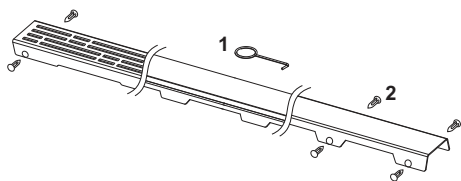

Grilă de design TECEdrainline "quadratum" oțel inoxidabil lucios sau periat pentru canalul de duș, drept

Cod produs: 600750

Lungime
nominala: 700 mm
Suprafața: lucios
UL 1: 1 buc.

Descriere:

Grilă de design pentru canalul de duș TECEdrainline (drept) realizat din oțel inoxidabil lucios/oțel inoxidabil mat pentru montarea în corpul canalului, clasa de încărcare K3 – sarcină de testare 300 kg.
Rezistență maximă la alunecare pentru zonele ude și trafic fără încălțăminte, clasa C conform DIN 51097 (pentru suprafața mată).

Date de vânzare

:

Denumire produs: Grilă de design TECEdrainline „quadratum” 700 mm, oțel inoxidabil finisaj lucios, dreaptă
Grup de mărfuri: 600
Grup de produse: 3006000050

Desene dimensionale:

Piese de schimb: