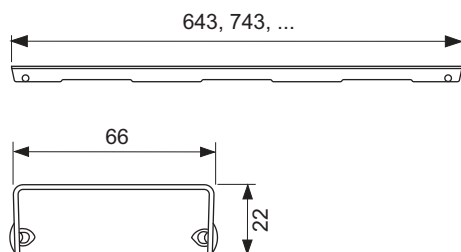

Grilă de design TECEdrainline "quadratum" oțel inoxidabil lucios sau periat pentru canalul de duș, drept

Cod produs: 600750

Lungime
nominala: 700 mm
Suprafața: lucios
UL 1: 1 buc.

Descriere:

Grilă de design pentru canalul de duș TECEdrainline (drept) realizat din oțel inoxidabil lucios/oțel inoxidabil mat pentru montarea în corpul canalului, clasa de încărcare K3 – sarcină de testare 300 kg.
Rezistență maximă la alunecare pentru zonele ude și trafic fără încălțăminte, clasa C conform DIN 51097 (pentru suprafața mată).

Date de vânzare

:

Denumire produs: Grilă de design TECEdrainline „quadratum” 700 mm, oțel inoxidabil finisaj lucios, dreaptă
Grup de mărfuri: 600
Grup de produse: 3006000050

Desene dimensionale:

Piese de schimb: