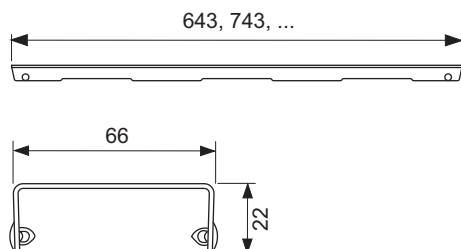

Grilă de design TECEdrainline "royal" oțel inoxidabil lucios sau periat pentru canalul de duș, drept

Cod produs: 600740

Lungime
nominala: 700 mm
Suprafața: lucios
UL 1: 1 buc.

Descriere:

Grilă de design pentru canalul de duș TECEdrainline (drept), realizat din oțel inoxidabil lucios sau mat, pentru montarea în corpul canalului, sarcină de încărcare K3 – sarcină de testare 300 kg.

Date de vânzare

:

Denumire produs: Grilă de design TECEdrainline „royal” 700 mm, oțel inoxidabil finisaj lucios, dreaptă
Grup de mărfuri: 600
Grup de produse: 3006000050

Desene dimensionale:

Piese de schimb: