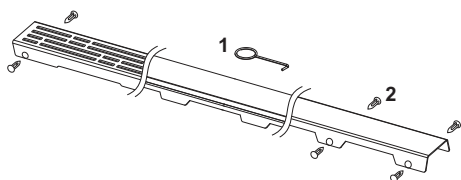

Grilă de design TECEdrainline "royal" oțel inoxidabil lucios sau periat pentru canalul de duș, drept

Cod produs: 600740

Lungime
nominala: 700 mm
Suprafața: lucios
UL 1: 1 buc.

Descriere:

Grilă de design pentru canalul de duș TECEdrainline (drept), realizat din oțel inoxidabil lucios sau mat, pentru montarea în corpul canalului, sarcină de încărcare K3 – sarcină de testare 300 kg.

Date de vânzare

:

Denumire produs: Grilă de design TECEdrainline „royal” 700 mm, oțel inoxidabil finisaj lucios, dreaptă
Grup de mărfuri: 600
Grup de produse: 3006000050

Desene dimensionale:

Piese de schimb: