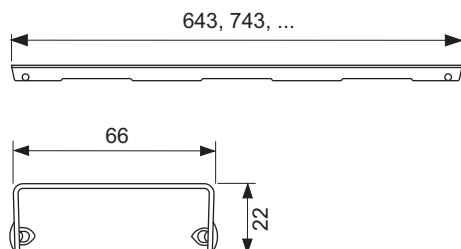

Grilă de design TECEdrainline "drops" oțel inoxidabil lucios sau periat pentru canalul de duș, drept

Cod produs: 600731

Lungime  
nominala: 700 mm  
Suprafața: periat  
UL 1: 1 buc.

#### Descriere:

Grilă de design pentru canalul de duș TECEdrainline (drept), realizat din oțel inoxidabil lucios sau mat, pentru montarea în corpul canalului, sarcină de încărcare K3 – sarcină de testare 300 kg.

#### Date de vânzare

:

Denumire produs: Grilă de design TECEdrainline „drops” 700 mm, oțel inoxidabil finisaj periat, dreaptă  
Grup de mărfuri: 600  
Grup de produse: 3006000050

#### Desene dimensionale: