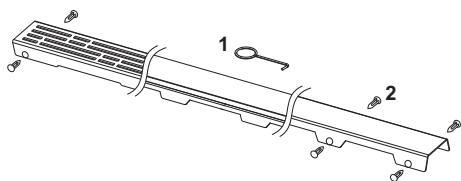

Grilă de design TECEdrainline "drops" oțel inoxidabil lucios sau periat pentru canalul de duș, drept

Cod produs: 600730

Lungime
nominala: 700 mm
Suprafața: lucios
UL 1: 1 buc.

Descriere:

Grilă de design pentru canalul de duș TECEdrainline (drept), realizat din oțel inoxidabil lucios sau mat, pentru montarea în corpul canalului, sarcină de încărcare K3 – sarcină de testare 300 kg.

Date de vânzare

:

Denumire produs: Grilă de design TECEdrainline „drops” 700 mm, oțel inoxidabil finisaj lucios, dreaptă

Desene dimensionale:

Piese de schimb:

- | | | |
|---|--------|--------------------|
| 1 | 668014 | Cârlig de ridicare |
| 2 | 668016 | Clemă distanțier |