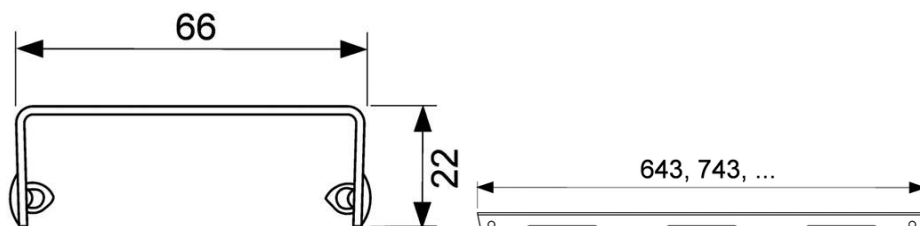

Grilă de design TECEdrainline "drops" oțel inoxidabil lucios sau periat pentru canalul de duș, drept

Cod produs: 600730

Lungime
nominala: 700 mm
Suprafața: lucios
UL 1: 1 buc.

Descriere:

Grilă de design pentru canalul de duș TECEdrainline (drept), realizat din oțel inoxidabil lucios sau mat, pentru montarea în corpul canalului, sarcină de încărcare K3 – sarcină de testare 300 kg.

Date de vânzare

:

Denumire produs: Grilă de design TECEdrainline „drops” 700 mm, oțel inoxidabil finisaj lucios, dreaptă

Desene dimensionale:

Piese de schimb:

- | | | |
|---|--------|--------------------|
| 1 | 668014 | Cârlig de ridicare |
| 2 | 668016 | Clemă distanțier |