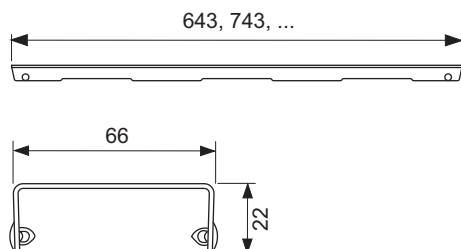

Grilă de design TECEdrainline "lines" oțel inoxidabil lucios sau periat pentru canalul de duș, drept

Cod produs: 600721

Lungime  
nominala: 700 mm  
Suprafața: periat  
UL 1: 1 buc.

#### Descriere:

Grilă de design pentru canalul de duș TECEdrainline (drept), realizat din oțel inoxidabil lucios sau mat, pentru montarea în corpul canalului, sarcină de încărcare K3 – sarcină de testare 300 kg.

#### Date de vânzare

:

Denumire produs: Grilă de design TECEdrainline „lines” 700 mm, oțel inoxidabil finisaj periat, dreaptă  
Grup de mărfuri: 600  
Grup de produse: 3006000050

#### Desene dimensionale: