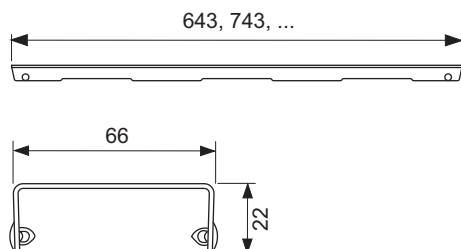

Grilă de design TECEdrainline "lines" oțel inoxidabil lucios sau periat pentru canalul de duș, drept

Cod produs: 600720

Lungime
nominala: 700 mm
Suprafața: lucios
UL 1: 1 buc.

Descriere:

Grilă de design pentru canalul de duș TECEdrainline (drept), realizat din oțel inoxidabil lucios sau mat, pentru montarea în corpul canalului, sarcină de încărcare K3 – sarcină de testare 300 kg.

Date de vânzare

:

Denumire produs: Grilă de design TECEdrainline „lines” 700 mm, oțel inoxidabil finisaj lucios, dreaptă
Grup de mărfuri: 600
Grup de produse: 3006000050

Desene dimensionale:

Piese de schimb: