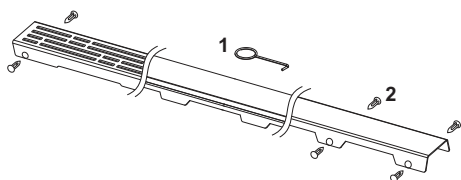

Grilă de design TECEdrainline "lines" oțel inoxidabil lucios sau periat pentru canalul de duș, drept

Cod produs: 600720

Lungime
nominala: 700 mm
Suprafața: lucios
UL 1: 1 buc.

Descriere:

Grilă de design pentru canalul de duș TECEdrainline (drept), realizat din oțel inoxidabil lucios sau mat, pentru montarea în corpul canalului, sarcină de încărcare K3 – sarcină de testare 300 kg.

Date de vânzare

:

Denumire produs: Grilă de design TECEdrainline „lines” 700 mm, oțel inoxidabil finisaj lucios, dreaptă
Grup de mărfuri: 600
Grup de produse: 3006000050

Desene dimensionale:

Piese de schimb: