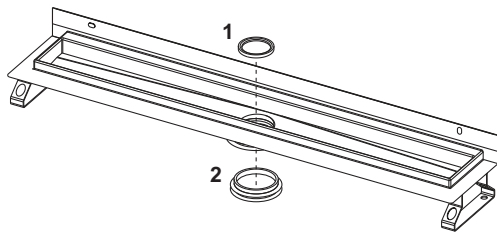

**Canal de duș TECEdrainline, drept, cu suport vertical pe perete și bandă de etanșare Seal System****Cod produs:** 600701

Lungime nominala: 700 mm
Lungime totala (L): 711 mm
Dimensiunea vizibila dupa instalare: 651 mm
Lățime în stare nefinisată: 124 mm
Latime vizibila dupa instalare: 69 mm
UL 1: 1 buc.
UL 2: 32 buc.

Descriere:

Corp de canal drept pentru instalare verticală pe perete, în șapă, cu flanșă și bandă de etanșare Seal System, pentru crearea unei îmbinări testate și certificate a canalului de duș TECEdrainline cu hidroizolația compozită.

Constă din:

- Corp de canal cu flanșă din oțel inoxidabil lucios, material 1.4301 (304)
- Bandă de etanșare Seal System pentru instalare de catre client cu hidroizolație lichidă sau compozită.
- Talpă de susținere din inox pentru fixarea pe placa de beton sau pentru fixarea piciorușelor de montaj (opțional).
- Orificiu de scurgere poziționat central
- Pantă internă pentru un drenaj îmbunătățit și pentru a asigura un efect de auto-curățare
- Garnitură de etanșare

Date de vânzare

:

Denumire produs: Canal TECEdrainline, drept, cu suport vertical pe perete 700 mm și bandă de etanșare Seal System
Grup de mărfuri: 600
Grup de produse: 3006000010

Desene dimensionale:

Piese de schimb: