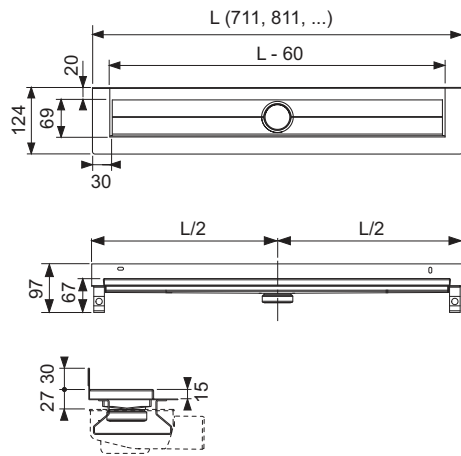

**Canal de duș TECEdrainline, drept, cu suport vertical pe perete și bandă de etanșare Seal System****Cod produs:** 600701

Lungime nominala: 700 mm
Lungime totala (L): 711 mm
Dimensiunea vizibila dupa instalare: 651 mm
Lățime în stare nefinisată: 124 mm
Latime vizibila dupa instalare: 69 mm
UL 1: 1 buc.
UL 2: 32 buc.

Descriere:

Corp de canal drept pentru instalare verticală pe perete, în șapă, cu flanșă și bandă de etanșare Seal System, pentru crearea unei îmbinări testate și certificate a canalului de duș TECEdrainline cu hidroizolația compozită.

Constă din:

- Corp de canal cu flanșă din oțel inoxidabil lucios, material 1.4301 (304)
- Bandă de etanșare Seal System pentru instalare de catre client cu hidroizolație lichidă sau compozită.
- Talpă de susținere din inox pentru fixarea pe placa de beton sau pentru fixarea piciorușelor de montaj (opțional).
- Orificiu de scurgere poziționat central
- Pantă internă pentru un drenaj îmbunătățit și pentru a asigura un efect de auto-curățare
- Garnitură de etanșare

Date de vânzare

:

Denumire produs: Canal TECEdrainline, drept, cu suport vertical pe perete 700 mm și bandă de etanșare Seal System
Grup de mărfuri: 600
Grup de produse: 3006000010

Desene dimensionale:

Piese de schimb: