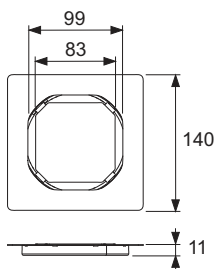

Ramă TECEdrainpoint S din oțel inoxidabil, 100 mm, Grila placabilă cu ceramică/piatră naturală, fără ramă

Cod produs: 3660016

UL 1: 1 buc.

#### Descriere:

Set format din rama si placa centrala fara margini pentru sustinerea ceramicii, 100 x 100 mm, din oțel inoxidabil.

- Diametrul exterior al scurgerii = 110 mm
- Înălțimea = 1 mm (adekvat pentru toate plăcile ceramice/de piatră naturală)
- Rama exterioara a plăcii de bază din oțel inoxidabil ștanțat, material 1.4301 (304))
- Bază placabilă cu faianță/piatră naturală din oțel inoxidabil, fără ramă, material 1.4301 (304), dimensiunile 83 x 83 mm, suprafață lustruită, clasa de încărcare K3 (încărcare până la 300 kg)

#### Date de vânzare

:

Denumire produs: Înălțător cu grilă TECEdrainpoint S, oțel inoxidabil 100 x 100 mm, incl. bază placă de faianță fără ramă  
Grup de mărfuri: 607  
Grup de produse: 3006070030

#### Desene dimensionale: