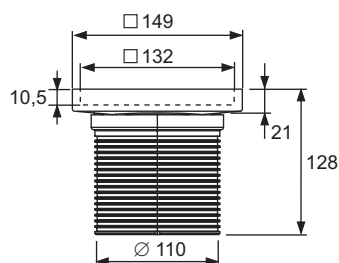

**Înălțător cu grilă TECEdrainpoint S din oțel inoxidabil, 150 mm, design "plate"**

Cod produs: 3660011

UL 1: 1 buc.

#### Descriere:

Set compus din înălțător sifon cu rama din oțel inoxidabil și grilă pentru placare ceramică "plate" 142 x 142 mm.

- Înălțător sifon din plastic (ABS)
- Garnitură O-ring
- Diametru exterior = 110 mm
- Reglarea pe înălțime = 23-118 mm
- Înălțime interioară a canalului pentru placare ceramică = 10,5 mm
- Ramă din oțel inoxidabil ștanțat, material 1.4301 (304)
- Ramă pentru grila pentru placare ceramică realizat din oțel inoxidabil ștanțat, material 1.4301 (304), dimensiuni 142 x 142 mm, suprafața lustruită, clasa de încărcare K3 (încărcare până la 300 kg)

#### Date de vânzare

:

Denumire produs: Înălțător cu grilă TECEdrainpoint S, oțel inoxidabil, 150 x 150, incl. jardineră placată „plate”  
 Grup de mărfuri: 607  
 Grup de produse: 3006070030

#### Desene dimensionale: