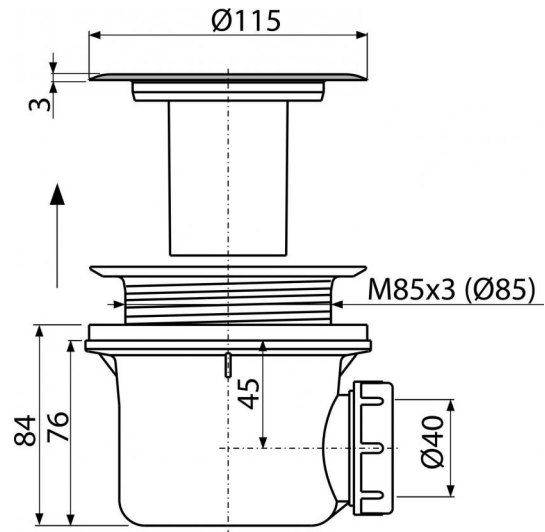

**A48****Sifon cădiță cu sită din oțel inoxidabil****Aplicație**

- Pentru evacuarea apei din cădița de duș
- Pentru cădițe de duș fără preaplin
- Pentru cădițe de duș cu evacuare de Ø90 mm

**Caracteristici**

- Material: polipropilenă rezistentă termic și chimic, sudat longitudinal
- Possibilitate de racordare la evacuare cu cot A52
- Curățare perfectă până la țeava de evacuare
- Adâncime de construcție 84mm

**Conținutul pachetului**

- Kit de asamblare
- Sită din oțel inoxidabil cromată
- Corpul sifonului și ventilul

**Detalii pentru comandă, Informații logistice**

Cod	EAN	Greutate (buc   ambalare   palet)	Dimensiuni (buc   ambalare)	Cantitate (ambalare   palet)
A48	8594045930603	0,2520   7,0776   218,1728 kg	150×100×140   590×240×390 mm	24   672 buc

Garanție	Codul vamal	Norme
2/3 ani	39229000	EN 274

**Parametrii tehnici**

- Debit 43 l/min
- Rezistența termică 95 °C
- Sifon anti miros 50 mm