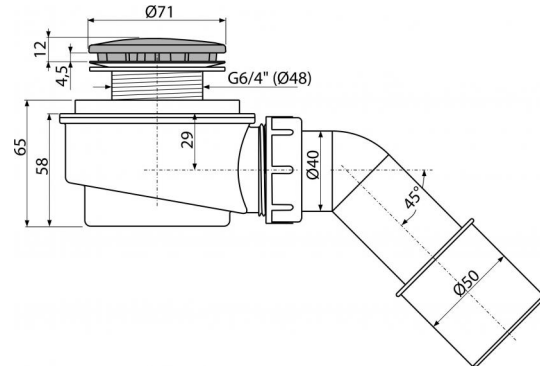

A471CR-50

Sifon cădiță set, cromat

**Aplicație**

- Pentru evacuarea apei din cădița de duș
- Pentru cădițe de duș fără preaplin
- Pentru cădițe de duș cu evacuare de Ø50 mm

Caracteristici

- Material: polipropilenă rezistentă termic și chimic, sudat longitudinal
- Design sifon cu auto-curățare
- Înălțime de instalare 65 mm

Conținutul pachetului

- Cot de conectare la evacuare
- Kit de asamblare
- Capac ventil din plastic cromat
- Corpul sifonului și ventilul

Detalii pentru comandă, Informații logistice

Cod	EAN		Greutate (buc ambalare palet)	Dimensiuni (buc ambalare)	Cantitate (ambalare palet)
A471CR-50	8595580523701	50 mm	0,2477 6,0075 188,2100 kg	170×100×170 590×240×390 mm	25 700 buc

Garanție 2/3 ani	Codul vamal 39229000	Norme EN 274
----------------------------	--------------------------------	------------------------

Parametrii tehnici

- Debit 52 l/min
- Rezistența termică 95 °C
- Sifon anti miros 35 mm