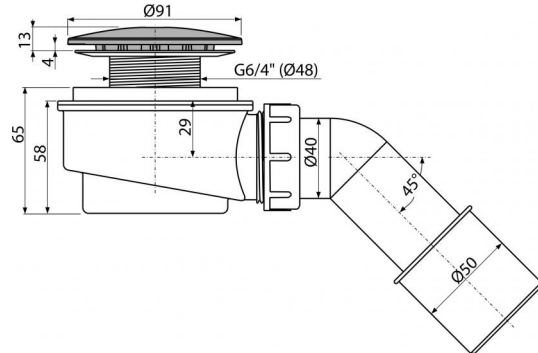

**A471CR-60**

Sifon cădiță set, cromat

**Aplicație**

- Pentru evacuarea apei din cădița de duș
- Pentru cădițe de duș fără preaplin
- Pentru cădițe de duș cu evacuare de Ø60 mm

**Caracteristici**

- Material: polipropilenă rezistentă termic și chimic, sudat longitudinal
- Design sifon cu auto-curățare
- Înălțime de instalare 65 mm

**Conținutul pachetului**

- Cot de conectare la evacuare
- Kit de asamblare
- Capac ventil din plastic cromat
- Corpul sifonului și ventilul

**Detalii pentru comandă, Informații logistice**

Cod	EAN	Greutate (buc   ambalare   palet)	Dimensiuni (buc   ambalare)	Cantitate (ambalare   palet)
A471CR-60	8595580523718	60 mm 0,2667   6,7300   208,4400 kg	170×100×170   590×240×390 mm	25   700 buc

Garanție	Codul vamal	Norme
2/3 ani	39229000	EN 274

**Parametrii tehnici**

- Debit 52 l/min
- Rezistența termică 95 °C
- Sifon anti miros 35 mm