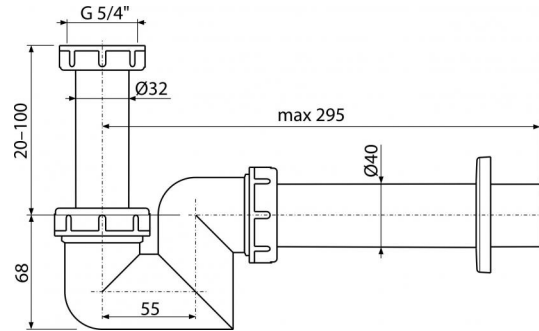

**A45F-DN40**

Sifon lavoar și bideu DN40 plastic

**Aplicație**

Pentru lavoar și bideu

**Caracteristici**

- Material: polipropilenă
- Conectarea la conducta de evacuare de Ø40 mm

**Conținutul pachetului**

- Piuliță 5/4"
- Rozetă din plastic
- Corpul sifonului și ventilul

**Detalii pentru comandă, Informații logistice**

Cod	EAN	Greutate (buc   ambalare   palet)	Dimensiuni (buc   ambalare)	Cantitate (ambalare   palet)
A45F-DN40	8595580502423	40 mm 0,2256   5,6400   177,9200 kg	220×170×80   590×240×390 mm	25   700 buc