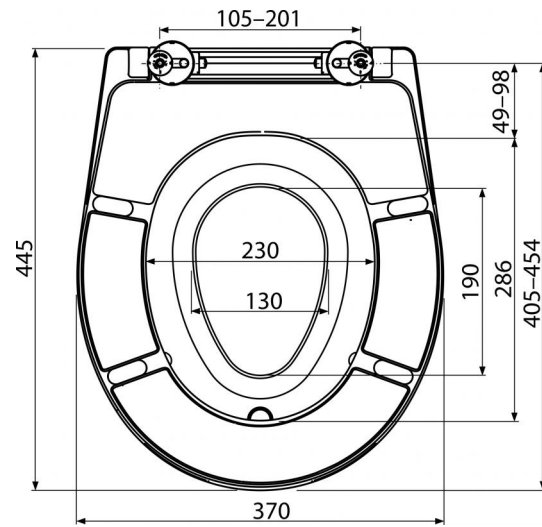

A603

Capac WC universal cu insert, Duroplast

**Aplicație**

Pentru vase WC în conformitate cu tabelele de compatibilitate

Caracteristici

- Material rezistent la decolorare
- Culoare: alb
- Sistem CLICK – ceramica este mai ușor de curățat datorită funcției de detașare a capacului
- Adaptor integrat
- Balamale de metal cu capac de plastic alb reglabile pe două axe
- Material: polipropilenă cu proprietăți antibacteriene
- Material: duroplast cu proprietăți antibacteriene (compuși de argint)
- Posibilitatea de strângere a balamalei de sus cu ajutorul unei șurubelnițe
- Capacul se atașează magnetic în partea de sus și poate fi demontat atunci când nu mai este necesar

Conținutul pachetului

- Adaptor detașabil
- balamalele P106B
- Capac WC

Detalii pentru comandă, Informații logistice

Cod	EAN	Greutate (buc ambalare palet)	Dimensiuni (buc ambalare)	Cantitate (ambalare palet)
A603	8595580537821	2,8000 17,4600 0,0000 kg	375×57×462 475×385×295 mm	5 120 buc