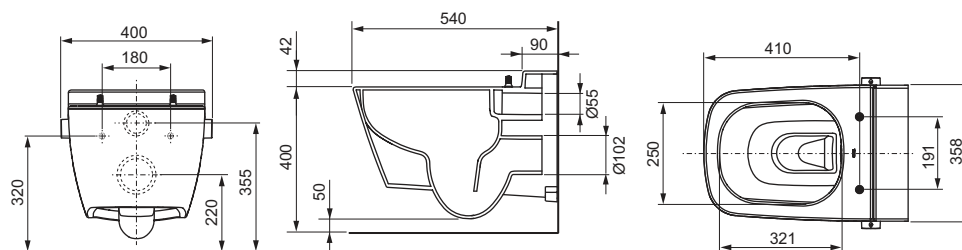

Funcții ale vasului ceramic pentru WC:

- Rezervor WC montat suspendat, pentru volum de spălare de 6 și 4,5 litri
- Design compact – adâncime din perete 540 mm, distanța de montaj 180 mm
- Sistem de prindere și conexiuni de apă ascunse
- Vas ceramic fără ramă, cu protecție integrată contra stropirii
- Dispozitiv de fixare preasamblat pentru capacul de WC TECEone
- Material: ceramică, culoare albă
- Design igienic optim al ceramicii, cu un număr redus de colțuri, margini și îmbinări
- În conformitate cu DIN EN 997
- Dimensiuni (L x H x L): 358 x 350 x 540 mm

Pachetul conține:

- Vas ceramic pentru WC inclusiv sistem de prindere ascuns.
- Dispozitiv de fixare preasamblat pentru capacul de WC
- Butoane de control preasamblate
- Furtunuri ranforsate pentru conexiunile de apă la robinetei colțar standard

Date de vânzare

:

Denumire produs: Vas ceramic pentru WC TECEone cu funcție de bideu, alb

Desene dimensionale:

Piese de schimb:

- | | | |
|----|---------|--|
| 1 | 9820356 | Sistem de prindere ascuns |
| 2 | 9820357 | Piuliță randalinată (2 x) pentru montaj ascuns |
| 3 | 9820362 | Buton de operare volum de apă |
| 4 | 9820358 | Cartuș ceramic |
| 5 | 9820359 | Dispozitiv de protecție conform DIN EN 1717 |
| 6 | 9820361 | Buton de operare temperatură |
| 7 | 9820360 | Cartuș termostat |
| 8 | 9820365 | Furtunuri ranforsate apă caldă și rece |
| 9 | 9820364 | Rozetă |
| 10 | 9820403 | Capac duză duș (3 x) „standard” 75° |
| 11 | 9820404 | Capac duză duș (3 x) „standard” 90° |
| 12 | 9820405 | Capac duză duș (3 x) „mediu” 90° |
| 13 | 9820406 | Capac duză duș (3 x) „mic” 90° |
| 14 | 9820363 | Set complet braț duș |
| 15 | 9820422 | Unealtă de demontare braț duș |
| 16 | 9820351 | Bandă de izolare fonică |