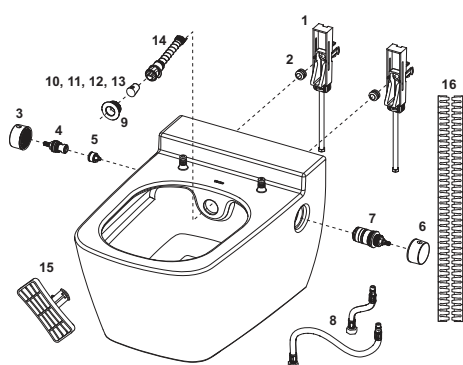

Funcții ale vasului ceramic pentru WC:

- Rezervor WC montat suspendat, pentru volum de spălare de 6 și 4,5 litri
- Design compact – adâncime din perete 540 mm, distanța de montaj 180 mm
- Sistem de prindere și conexiuni de apă ascunse
- Vas ceramic fără ramă, cu protecție integrată contra stropirii
- Dispozitiv de fixare preasamblat pentru capacul de WC TECEone
- Material: ceramică, culoare albă
- Design igienic optim al ceramicii, cu un număr redus de colțuri, margini și îmbinări
- În conformitate cu DIN EN 997
- Dimensiuni (L x H x L): 358 x 350 x 540 mm

Pachetul conține:

- Vas ceramic pentru WC inclusiv sistem de prindere ascuns.
- Dispozitiv de fixare preasamblat pentru capacul de WC
- Butoane de control preasamblate
- Furtunuri ranforsate pentru conexiunile de apă la robinetei colțar standard

Date de vânzare

:

Denumire produs: Vas ceramic pentru WC TECEone cu funcție de bideu, alb

Desene dimensionale:

Piese de schimb:

- | | | |
|----|---------|--|
| 1 | 9820356 | Sistem de prindere ascuns |
| 2 | 9820357 | Piuliță randalinată (2 x) pentru montaj ascuns |
| 3 | 9820362 | Buton de operare volum de apă |
| 4 | 9820358 | Cartuș ceramic |
| 5 | 9820359 | Dispozitiv de protecție conform DIN EN 1717 |
| 6 | 9820361 | Buton de operare temperatură |
| 7 | 9820360 | Cartuș termostat |
| 8 | 9820365 | Furtunuri ranforsate apă caldă și rece |
| 9 | 9820364 | Rozetă |
| 10 | 9820403 | Capac duză duș (3 x) „standard” 75° |
| 11 | 9820404 | Capac duză duș (3 x) „standard” 90° |
| 12 | 9820405 | Capac duză duș (3 x) „mediu” 90° |
| 13 | 9820406 | Capac duză duș (3 x) „mic” 90° |
| 14 | 9820363 | Set complet braț duș |
| 15 | 9820422 | Unealtă de demontare braț duș |
| 16 | 9820351 | Bandă de izolare fonică |