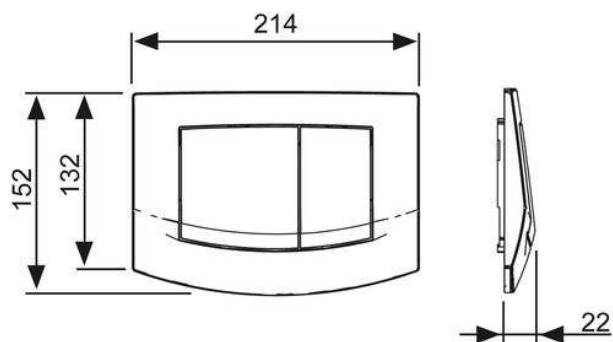

**Clapetă de acționare pentru WC TECEambia cu sistem cu acționare dublă****Cod produs:** 9240226**Culoare:** Crom lucios**Mostre de expunere:** Da**UL 1:** 1 buc.**UL 2:** 10 buc.**Descriere:**

Clapetă de acționare pentru rezervoare TECE, pentru acționare frontală sau din partea de sus. Clapetă de acționare din plastic, butoane cu inserții din cauciuc pe ambele părți. Incluzând tije de acționare și materiale de montaj. Compatibile cu ușa de vizitare pentru tablete dezinfectante

Dimensiuni (L x Î x A): 214 x 152 x 22 mm

Date de vânzare

:

Denumire produs: Clapetă de acționare pentru WC TECEambia, cromat lucios, sistem cu acționare dublă

Desene dimensionale:

Piese de schimb:

- | | | |
|---|---------|---|
| 1 | 9820020 | Set arcuri pt butoane (2 buc) |
| 2 | 9820021 | Cauciuc de blocare TECEplanus |
| 3 | 9820024 | Tampon de cauciuc, set de două bucăți TECEplanus |
| 4 | 9820022 | Set tije pt. clapete de actionare, rosu si albastru |
| 5 | 9820263 | Șurub de fixare |
| 6 | 9820326 | Ramă de susținere |