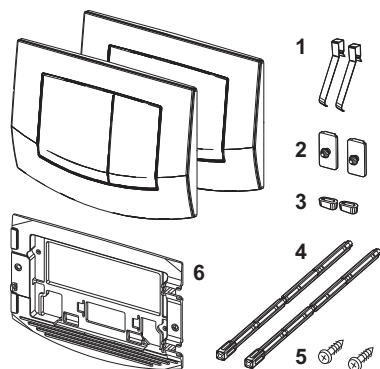

**Clapetă de acționare pentru WC TECEambia cu sistem cu acționare dublă****Cod produs:** 9240226**Culoare:** Crom lucios**Mostre de expunere:** Da**UL 1:** 1 buc.**UL 2:** 10 buc.**Descriere:**

Clapetă de acționare pentru rezervoare TECE, pentru acționare frontală sau din partea de sus. Clapetă de acționare din plastic, butoane cu inserții din cauciuc pe ambele părți. Incluzând tije de acționare și materiale de montaj. Compatibile cu ușa de vizitare pentru tablete dezinfectante

Dimensiuni (L x Î x A): 214 x 152 x 22 mm

Date de vânzare

:

Denumire produs: Clapetă de acționare pentru WC TECEambia, cromat lucios, sistem cu acționare dublă

Desene dimensionale:

Piese de schimb:

- | | | |
|---|---------|---|
| 1 | 9820020 | Set arcuri pt butoane (2 buc) |
| 2 | 9820021 | Cauciuc de blocare TECEplanus |
| 3 | 9820024 | Tampon de cauciuc, set de două bucăți TECEplanus |
| 4 | 9820022 | Set tije pt. clapete de actionare, rosu si albastru |
| 5 | 9820263 | Șurub de fixare |
| 6 | 9820326 | Ramă de susținere |