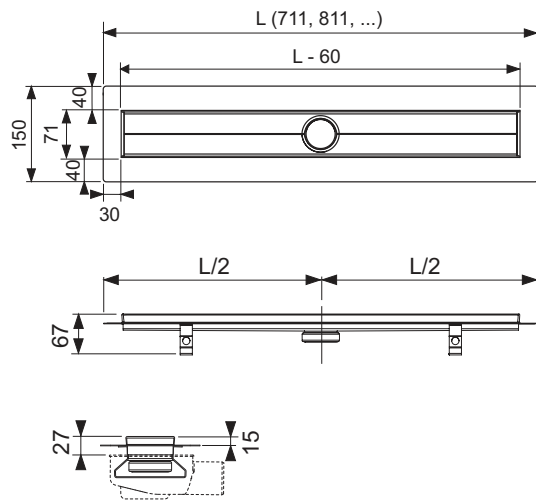

**Canal de duș TECEdrainline, drept, cu bandă de etanșare Seal System**

Cod produs: 600700

Lungime
nominala: 700 mm
Lungime
totala (L): 711 mm
Dimensiunea vizibila
dupa instalare: 651 mm
Lățime în stare nefinisată: 150 mm
Latime vizibila dupa instalare: 71 mm
UL 1: 1 buc.
UL 2: 40 buc.

Descriere:

Corp de canal drept pentru instalare în șapă, cu flanșă și bandă de etanșare Seal System, pentru crearea unei conexiuni testate și certificate a canalului de duș TECEdrainline cu hidroizolația compozită.

Constă din:

- Corp de canal cu flanșă din oțel inoxidabil lustruit, material 1.4301 (304)
- Bandă de etanșare Seal System pentru instalare de către client cu hidroizolație lichidă sau compozită
- Cleme de prindere pentru ancorarea în șapă și montarea picioarelor de montaj opționale
- Orificiu de scurgere poziționat central
- Pantă internă pentru un drenaj îmbunătățit și pentru a asigura un efect de auto-curățare
- Garnituri

Date de vânzare

:

Denumire produs: Canal de duș TECEdrainline, drept, 700 mm, cu bandă de etanșare Seal System

Desene dimensionale:

Piese de schimb:

- | | | |
|---|--------|--|
| 1 | 668012 | Garnitură tub de imersie |
| 2 | 668013 | Garnitură de etanșare între canal și sifon, până în 2015 |