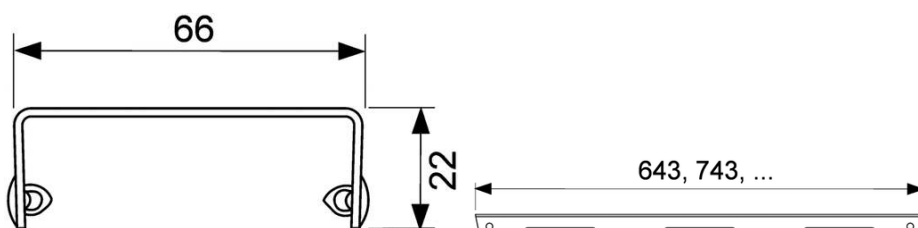

Grilă de design TECEdrainline "basic" oțel inoxidabil lucios sau periat pentru canalul de duș, drept

Cod produs: 600710

Lungime  
nominala: 700 mm  
Suprafața: lucios  
UL 1: 1 buc.

#### Descriere:

Grilă de design pentru canalul de duș TECEdrainline (drept), realizat din oțel inoxidabil lucios sau mat, pentru montarea în corpul canalului, sarcină de încărcare K3 – sarcină de testare 300 kg.

#### Date de vânzare

:

Denumire produs: Grilă de design TECEdrainline „basic” 700 mm, oțel inoxidabil finisaj lucios, dreaptă

#### Desene dimensionale: