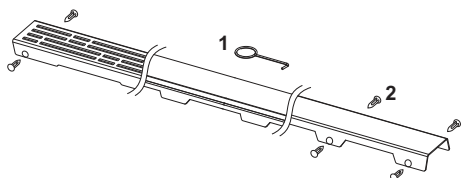

Grilă de design TECEdrainline "basic" oțel inoxidabil lucios sau periat pentru canalul de duș, drept

Cod produs: 600711

Lungime nominală: 700 mm
Suprafața: periat
UL 1: 1 buc.

Descriere:

Grilă de design pentru canalul de duș TECEdrainline (drept), realizat din oțel inoxidabil lucios sau mat, pentru montarea în corpul canalului, sarcină de încărcare K3 – sarcină de testare 300 kg.

Date de vânzare

:

Denumire produs: Grilă de design TECEdrainline „basic” 700 mm, oțel inoxidabil finisaj periat, dreaptă

Desene dimensionale:

Piese de schimb:

- | | | |
|---|--------|--------------------|
| 1 | 668014 | Cârlig de ridicare |
| 2 | 668016 | Clemă distanțier |