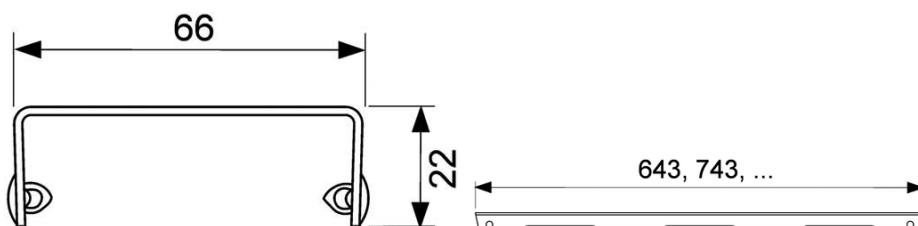

Grilă de design TECEdrainline "basic" oțel inoxidabil lucios sau periat pentru canalul de duș, drept

Cod produs: 600711

Lungime nominală: 700 mm
Suprafața: periat
UL 1: 1 buc.

Descriere:

Grilă de design pentru canalul de duș TECEdrainline (drept), realizat din oțel inoxidabil lucios sau mat, pentru montarea în corpul canalului, sarcină de încărcare K3 – sarcină de testare 300 kg.

Date de vânzare

:

Denumire produs: Grilă de design TECEdrainline „basic” 700 mm, oțel inoxidabil finisaj periat, dreaptă

Desene dimensionale:

Piese de schimb:

- | | | |
|---|--------|--------------------|
| 1 | 668014 | Cârlig de ridicare |
| 2 | 668016 | Clemă distanțier |