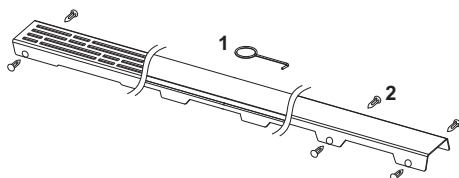

Piese de schimb:

1	668014	Cârlig de ridicare
2	668016	Clemă distanțier