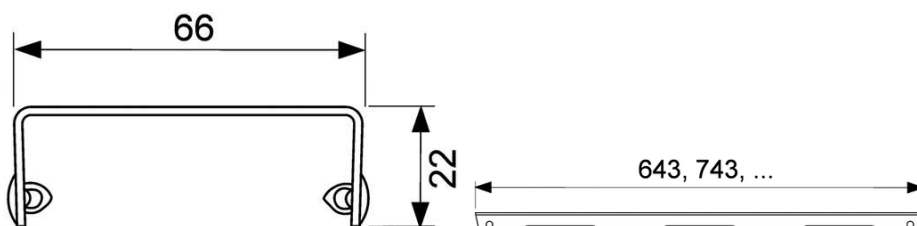

Grilă de design TECEdrainline "basic" oțel inoxidabil lucios sau periat pentru canalul de duș, drept

Cod produs: 600811

Lungime nominală: 800 mm  
Suprafața: periat  
UL 1: 1 buc.

#### Descriere:

Grilă de design pentru canalul de duș TECEdrainline (drept), realizat din oțel inoxidabil lucios sau mat, pentru montarea în corpul canalului, sarcină de încărcare K3 – sarcină de testare 300 kg.

#### Date de vânzare

:

Denumire produs: Grilă de design TECEdrainline „basic” 800 mm, oțel inoxidabil finisaj periat, dreaptă

#### Desene dimensionale: