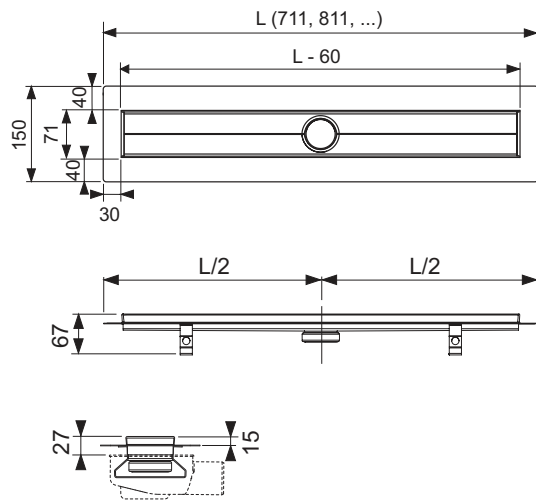

**Canal de duș TECEdrainline, drept, cu bandă de etanșare Seal System****Cod produs:** 600900

Lungime nominala: 900 mm
Lungime totala (L): 911 mm
Dimensiunea vizibila dupa instalare: 851 mm
Lățime în stare nefinisată: 150 mm
Latime vizibila dupa instalare: 71 mm
UL 1: 1 buc.
UL 2: 40 buc.

Descriere:

Corp de canal drept pentru instalare în șapă, cu flanșă și bandă de etanșare Seal System, pentru crearea unei conexiuni testate și certificate a canalului de duș TECEdrainline cu hidroizolația compozită.

Constă din:

- Corp de canal cu flanșă din oțel inoxidabil lustruit, material 1.4301 (304)
- Bandă de etanșare Seal System pentru instalare de către client cu hidroizolație lichidă sau compozită
- Cleme de prindere pentru ancorarea în șapă și montarea picioarelor de montaj opționale
- Orificiu de scurgere poziționat central
- Pantă internă pentru un drenaj îmbunătățit și pentru a asigura un efect de auto-curățare
- Garnituri

Date de vânzare

:

Denumire produs: Canal de duș TECEdrainline, drept, 900 mm, cu bandă de etanșare Seal System

Desene dimensionale:

Piese de schimb:

- | | | |
|---|--------|--|
| 1 | 668012 | Garnitură tub de imersie |
| 2 | 668013 | Garnitură de etanșare între canal și sifon, până în 2015 |