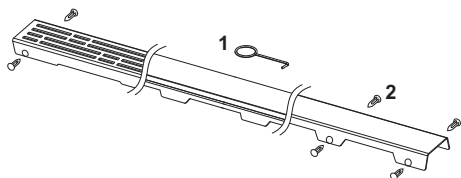

Grilă de design TECEdrainline "basic" oțel inoxidabil lucios sau periat pentru canalul de duș, drept

Cod produs: 600910

Lungime nominală: 900 mm
Suprafața: lucios
UL 1: 1 buc.

Descriere:

Grilă de design pentru canalul de duș TECEdrainline (drept), realizat din oțel inoxidabil lucios sau mat, pentru montarea în corpul canalului, sarcină de încărcare K3 – sarcină de testare 300 kg.

Date de vânzare

:

Denumire produs: Grilă de design TECEdrainline „basic” 900 mm, oțel inoxidabil finisaj lucios, dreaptă

Desene dimensionale:

Piese de schimb:

- | | | |
|---|--------|--------------------|
| 1 | 668014 | Cârlig de ridicare |
| 2 | 668016 | Clemă distanțier |