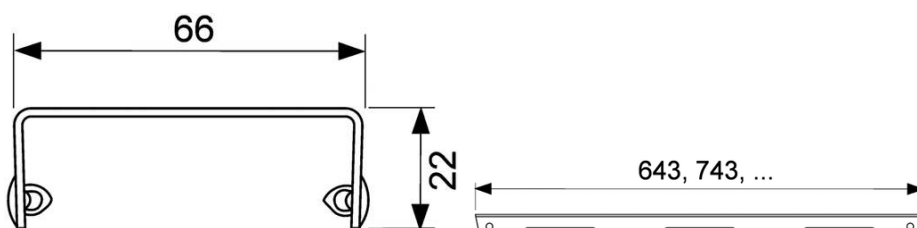

Grilă de design TECEdrainline "basic" oțel inoxidabil lucios sau periat pentru canalul de duș, drept

Cod produs: 600910

Lungime nominală: 900 mm
Suprafața: lucios
UL 1: 1 buc.

Descriere:

Grilă de design pentru canalul de duș TECEdrainline (drept), realizat din oțel inoxidabil lucios sau mat, pentru montarea în corpul canalului, sarcină de încărcare K3 – sarcină de testare 300 kg.

Date de vânzare

:

Denumire produs: Grilă de design TECEdrainline „basic” 900 mm, oțel inoxidabil finisaj lucios, dreaptă

Desene dimensionale:

Piese de schimb:

- | | | |
|---|--------|--------------------|
| 1 | 668014 | Cârlig de ridicare |
| 2 | 668016 | Clemă distanțier |