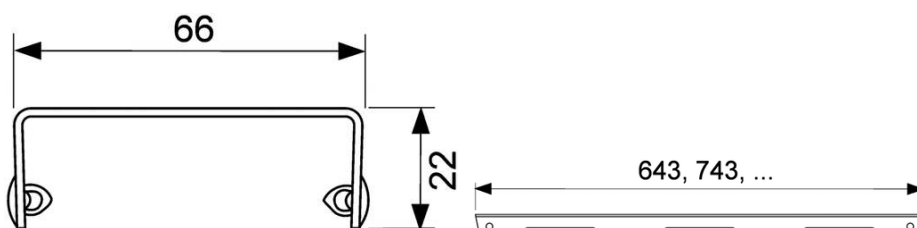

Grilă de design TECEdrainline "basic" oțel inoxidabil lucios sau periat pentru canalul de duș, drept

Cod produs: 601210

Lungime nominală: 1200 mm  
Suprafața: lucios  
UL 1: 1 buc.

#### Descriere:

Grilă de design pentru canalul de duș TECEdrainline (drept), realizat din oțel inoxidabil lucios sau mat, pentru montarea în corpul canalului, sarcină de încărcare K3 – sarcină de testare 300 kg.

#### Date de vânzare

:

Denumire produs: Grilă de design TECEdrainline „basic” 1200 mm, oțel inoxidabil finisaj lucios, dreaptă

#### Desene dimensionale: