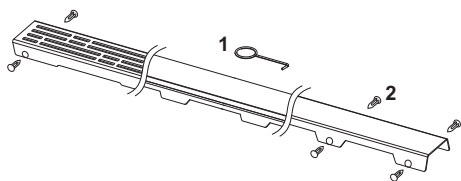

Design "basic"

Grilă de design TECEdrainline "drops" oțel inoxidabil lucios pentru canalul de duș unghiular de 90°

Cod produs: 610910

Lungime nominală: 900 x 900 mm
Suprafața: lucios
UL 1: 1 buc.

Descriere:

Grilă de design pentru canalul de duș TECEdrainline, unghiular 90°, din oțel inoxidabil lucios, pentru montarea în corpul canalului, sarcină de încărcare K3 – sarcină de testare 300 kg, din două piese.

Date de vânzare

:

Denumire produs: Grilă de design TECEdrainline „basic” 900 x 900 mm, oțel inoxidabil finisaj lucios

Piese de schimb:

- | | | |
|---|--------|--------------------|
| 1 | 668014 | Cârlig de ridicare |
| 2 | 668016 | Clemă distanțier |