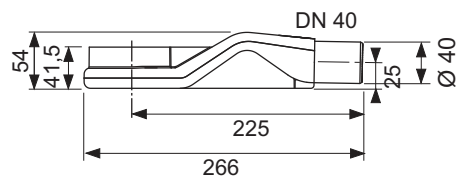

Sifon TECEdrainline „extra-plat”, evacuare laterală DN 40

Cod produs: 650004

UL 1: 1 buc.

UL 2: 320 buc.

Descriere:

Sifon extraplat pentru rigolele de dus TECEdrainline cu posibilitate de rotire in corpul canalului, evacuare laterala cu conexiune DN 40 si tub de imersie al sifonului demontabil.

- Înălțimea de instalare de la marginea inferioară a sifonului la marginea superioară a canalului de duș = 68,5 mm
- Înălțime redusă a găzii hidraulice = 30 mm

Capacitate de drenaj conform DIN EN 1253, cu 10 mm/20 mm acumulare deasupra grilei:

- Grilă de design "basic": 0,5/0,6 l/s
- Grilă de design "steel II": 0,5/0,6 l/s
- Grilă pentru placare cu ceramică "plate"/"plate II": 0,5/0,6 l/s

Date de vânzare

:

Denumire produs: Sifon de scurgere TECEdrainline „extra-plat”, evacuare laterală DN 40, 0,5 l/s

Desene dimensionale:

Piese de schimb:

- | | | |
|---|--------|--|
| 1 | 668025 | Tub imersie (\hat{t} = 25 mm) pentru sifon extraplat |
| 2 | 668032 | Garnitură de etanșare între canal și sifon cu gheară de prindere, din 2015 |