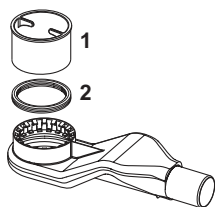

Sifon TECEdrainline „extra-plat”, evacuare laterală DN 40

Cod produs: 650004

UL 1: 1 buc.

UL 2: 320 buc.

Descriere:

Sifon extraplat pentru rigolele de dus TECEdrainline cu posibilitate de rotire in corpul canalului, evacuare laterala cu conexiune DN 40 si tub de imersie al sifonului demontabil.

- Înălțimea de instalare de la marginea inferioară a sifonului la marginea superioară a canalului de duș = 68,5 mm
- Înălțime redusă a găzii hidraulice = 30 mm

Capacitate de drenaj conform DIN EN 1253, cu 10 mm/20 mm acumulare deasupra grilei:

- Grilă de design "basic": 0,5/0,6 l/s
- Grilă de design "steel II": 0,5/0,6 l/s
- Grilă pentru placare cu ceramică "plate"/"plate II": 0,5/0,6 l/s

Date de vânzare

:

Denumire produs: Sifon de scurgere TECEdrainline „extra-plat”, evacuare laterală DN 40, 0,5 l/s

Desene dimensionale:

Piese de schimb:

- | | | |
|---|--------|--|
| 1 | 668025 | Tub imersie (\hat{t} = 25 mm) pentru sifon extraplat |
| 2 | 668032 | Garnitură de etanșare între canal și sifon cu gheară de prindere, din 2015 |