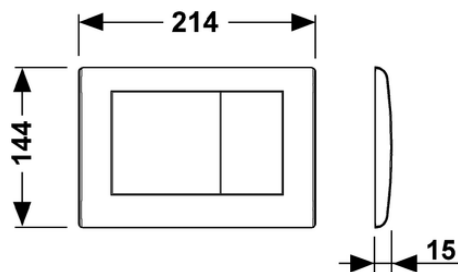

Clapetă de acționare pentru WC TECEplanus cu sistem cu acționare dublă

Cod produs: 9240321

Culoare: Crom lucios

Mostre de expunere: Da

UL 1: 1 buc.

UL 2: 10 buc.

Descriere:

Clapetă de acționare din oțel inoxidabil, pentru rezervoare TECE, pentru acționare frontală sau din partea de sus, cu șuruburi ascunse. Opritor cu inserții de cauciuc pe ambele laturi. Include tije de acționare și materiale de montaj. Compatibile cu ușa de vizitare pentru tablete dezinfectante

Dimensiuni (L x Î x A): 214 x 144 x 15 mm

Date de vânzare

:

Denumire produs: Clapetă de acționare pentru WC TECEplanus, cromat lucios, sistem cu acționare dublă

Desene dimensionale:

Piese de schimb:

- | | | |
|---|---------|---|
| 1 | 9820020 | Set arcuri pt butoane (2 buc) |
| 2 | 9820021 | Cauciuc de blocare TECEplanus |
| 3 | 9820024 | Tampon de cauciuc, set de două bucăți TECEplanus |
| 4 | 9820022 | Set tije pt. clapete de acționare, rosu si albastru |
| 5 | 9820263 | Șurub de fixare |
| 6 | 9820327 | Ramă de susținere |