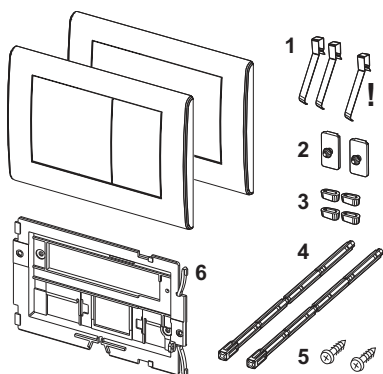

Clapetă de acționare pentru WC TECEplanus cu sistem cu acționare dublă

Cod produs: 9240321

Culoare: Crom lucios

Mostre de expunere: Da

UL 1: 1 buc.

UL 2: 10 buc.

Descriere:

Clapetă de acționare din oțel inoxidabil, pentru rezervoare TECE, pentru acționare frontală sau din partea de sus, cu șuruburi ascunse. Opritor cu inserții de cauciuc pe ambele laturi. Include tije de acționare și materiale de montaj. Compatibile cu ușa de vizitare pentru tablete dezinfectante

Dimensiuni (L x Î x A): 214 x 144 x 15 mm

Date de vânzare

:

Denumire produs: Clapetă de acționare pentru WC TECEplanus, cromat lucios, sistem cu acționare dublă

Desene dimensionale:

Piese de schimb:

- | | | |
|---|---------|---|
| 1 | 9820020 | Set arcuri pt butoane (2 buc) |
| 2 | 9820021 | Cauciuc de blocare TECEplanus |
| 3 | 9820024 | Tampon de cauciuc, set de două bucăți TECEplanus |
| 4 | 9820022 | Set tije pt. clapete de acționare, rosu si albastru |
| 5 | 9820263 | Șurub de fixare |
| 6 | 9820327 | Ramă de susținere |