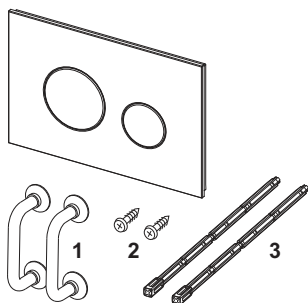

**Clapetă de acționare pentru WC TECEloop de plastic cu sistem cu acționare dublă**

Cod produs: 9240626

Culoare: Crom lucios

Mostre de expunere: Da

UL 1: 1 buc.

UL 2: 10 buc.

Descriere:

Clapetă de acționare pentru rezervoare TECE, pentru acționare frontală sau din partea de sus. Clapetă de acționare de plastic, extrem de plată, cu două butoane de acționare cu arc. Compatibile cu ușa de vizitare pentru tablete dezinfectante
Dimensiuni (L x l x A): 216 x 145 x 6 mm

Date de vânzare

:

Denumire produs: Clapetă de acționare pentru WC TECEloop, plastic, cromat lucios, sistem cu acționare dublă

Desene dimensionale:**Piese de schimb:**

- | | | |
|---|---------|---|
| 1 | 9820180 | Mânere cu ventuză pentru demontare |
| 2 | 9820263 | Șurub de fixare |
| 3 | 9820022 | Set tije pt. clapete de acționare, rosu si albastru |