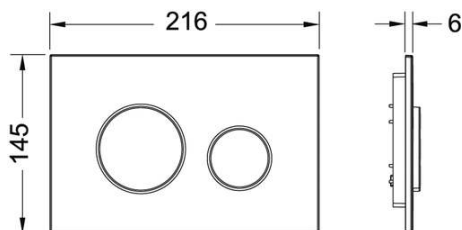

**Clapetă de acționare pentru WC TECEloop de plastic cu sistem cu acționare dublă**

Cod produs: 9240626

Culoare: Crom lucios

Mostre de expunere: Da

UL 1: 1 buc.

UL 2: 10 buc.

Descriere:

Clapetă de acționare pentru rezervoare TECE, pentru acționare frontală sau din partea de sus. Clapetă de acționare de plastic, extrem de plată, cu două butoane de acționare cu arc. Compatibile cu ușa de vizitare pentru tablete dezinfectante
Dimensiuni (L x l x A): 216 x 145 x 6 mm

Date de vânzare

:

Denumire produs: Clapetă de acționare pentru WC TECEloop, plastic, cromat lucios, sistem cu acționare dublă

Desene dimensionale:**Piese de schimb:**

- | | | |
|---|---------|---|
| 1 | 9820180 | Mânere cu ventuză pentru demontare |
| 2 | 9820263 | Șurub de fixare |
| 3 | 9820022 | Set tije pt. clapete de acționare, rosu si albastru |