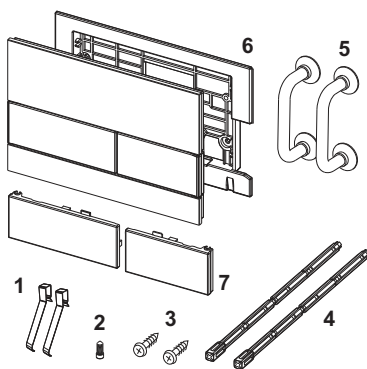

Clapetă de acționare pentru WC TECESquare de sticlă, cu sistem cu acționare dublă

Cod produs: 9240800

Culoare: Sticlă albă, butoane albe

Mostre de expunere: Da

UL 1: 1 buc.

UL 2: 10 buc.

Descriere:

Clapetă de acționare pentru rezervoare TECE, pentru acționare frontală sau din partea de sus. Clapetă de acționare plată, de sticlă, cu două butoane de acționare cu arc, basculante. Adecvată pentru montaj încadrat, în combinație cu rama de montaj pentru WC, (de ex. cod produs 9240649). Compatibile cu ușa de vizitare pentru tablete dezinfectante.

Dimensiuni (L x Î x A): 220 x 150 x 11 mm

Date de vânzare

:

Denumire produs: Clapetă de acționare pentru WC TECESquare, sticlă albă, butoane albe, sistem cu acționare dublă

Desene dimensionale:

Piese de schimb:

- | | | |
|---|---------|---|
| 1 | 9820253 | Arcuri pentru buton, set de două bucăți |
| 2 | 9820249 | Șurub de siguranță |
| 3 | 9820263 | Șurub de fixare |
| 4 | 9820022 | Set tije pt. clapete de acționare, rosu si albastru |
| 5 | 9820180 | Mânere cu ventuză pentru demontare |
| 6 | 9820328 | Ramă de susținere |
| 7 | 9820557 | Butoane albe |