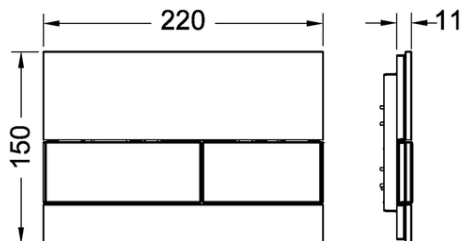

Clapetă de acționare pentru WC TECESquare de sticlă, cu sistem cu acționare dublă

Cod produs: 9240800

Culoare: Sticlă albă, butoane albe

Mostre de expunere: Da

UL 1: 1 buc.

UL 2: 10 buc.

Descriere:

Clapetă de acționare pentru rezervoare TECE, pentru acționare frontală sau din partea de sus. Clapetă de acționare plată, de sticlă, cu două butoane de acționare cu arc, basculante. Adecvată pentru montaj încadrat, în combinație cu rama de montaj pentru WC, (de ex. cod produs 9240649). Compatibile cu ușa de vizitare pentru tablete dezinfectante.

Dimensiuni (L x Î x A): 220 x 150 x 11 mm

Date de vânzare

:

Denumire produs: Clapetă de acționare pentru WC TECESquare, sticlă albă, butoane albe, sistem cu acționare dublă

Desene dimensionale:

Piese de schimb: