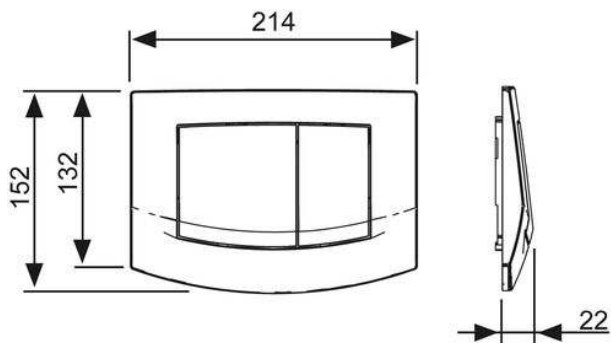

**Clapetă de acționare pentru WC TECEambia cu sistem cu acționare dublă**

Cod produs: 9240240

Culoare: Alb, antibacterian

Mostre de expunere: Da

UL 1: 1 buc.

UL 2: 10 buc.

Descriere:

Clapetă de acționare pentru rezervoare TECE, pentru acționare frontală sau din partea de sus. Clapetă de acționare din plastic, butoane cu inserții din cauciuc pe ambele părți. Incluzând tije de acționare și materiale de montaj. Compatibile cu ușa de vizitare pentru tablete dezinfectante

Dimensiuni (L x Î x A): 214 x 152 x 22 mm

Date de vânzare

:

Denumire produs: Clapetă de acționare pentru WC TECEambia, alb, antibac, sistem cu acționare dublă

Desene dimensionale:

Piese de schimb:

- | | | |
|---|---------|---|
| 1 | 9820020 | Set arcuri pt butoane (2 buc) |
| 2 | 9820021 | Cauciuc de blocare TECEplanus |
| 3 | 9820024 | Tampon de cauciuc, set de două bucăți TECEplanus |
| 4 | 9820022 | Set tije pt. clapete de actionare, rosu si albastru |
| 5 | 9820263 | Șurub de fixare |
| 6 | 9820326 | Ramă de susținere |