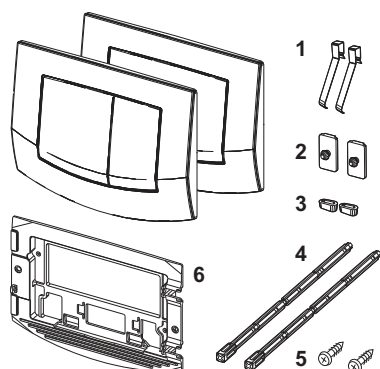

**Clapetă de acționare pentru WC TECEambia cu sistem cu acționare dublă**

Cod produs: 9240240

Culoare: Alb, antibacterian

Mostre de expunere: Da

UL 1: 1 buc.

UL 2: 10 buc.

Descriere:

Clapetă de acționare pentru rezervoare TECE, pentru acționare frontală sau din partea de sus. Clapetă de acționare din plastic, butoane cu inserții din cauciuc pe ambele părți. Incluzând tije de acționare și materiale de montaj. Compatibile cu ușa de vizitare pentru tablete dezinfectante

Dimensiuni (L x Î x A): 214 x 152 x 22 mm

Date de vânzare

:

Denumire produs: Clapetă de acționare pentru WC TECEambia, alb, antibac, sistem cu acționare dublă

Desene dimensionale:

Piese de schimb:

- | | | |
|---|---------|---|
| 1 | 9820020 | Set arcuri pt butoane (2 buc) |
| 2 | 9820021 | Cauciuc de blocare TECEplanus |
| 3 | 9820024 | Tampon de cauciuc, set de două bucăți TECEplanus |
| 4 | 9820022 | Set tije pt. clapete de actionare, rosu si albastru |
| 5 | 9820263 | Șurub de fixare |
| 6 | 9820326 | Ramă de susținere |