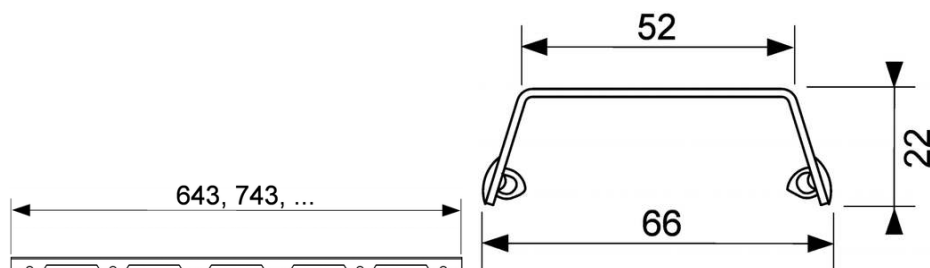

Design „steel II”

Grilă de design TECEdrainline "steel II" oțel inoxidabil lucios sau periat pentru canalul de duș, drept

Cod produs: 600983

Lungime
nominala: 900 mm
Suprafața: periat
UL 1: 1 buc.

Descriere:

Grilă de design pentru canalul de duș TECEdrainline (drept), realizat din oțel inoxidabil lucios sau mat, pentru montarea în corpul canalului, sarcină de încărcare K3 – sarcină de testare 300 kg.

Date de vânzare

:

Denumire produs: Grilă de design TECEdrainline „steel II” 900 mm, oțel inoxidabil finisaj periat, dreaptă

Desene dimensionale:

Piese de schimb:

- | | | |
|---|--------|--------------------|
| 1 | 668014 | Cârlig de ridicare |
| 2 | 668016 | Clemă distanțier |