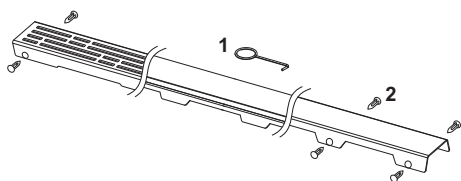

Design „steel II”

Grilă de design TECEdrainline "steel II" oțel inoxidabil lucios sau periat pentru canalul de duș, drept

Cod produs: 600983

Lungime
nominala: 900 mm
Suprafața: periat
UL 1: 1 buc.

Descriere:

Grilă de design pentru canalul de duș TECEdrainline (drept), realizat din oțel inoxidabil lucios sau mat, pentru montarea în corpul canalului, sarcină de încărcare K3 – sarcină de testare 300 kg.

Date de vânzare

:

Denumire produs: Grilă de design TECEdrainline „steel II” 900 mm, oțel inoxidabil finisaj periat, dreaptă

Desene dimensionale:

Piese de schimb:

- | | | |
|---|--------|--------------------|
| 1 | 668014 | Cârlig de ridicare |
| 2 | 668016 | Clemă distanțier |