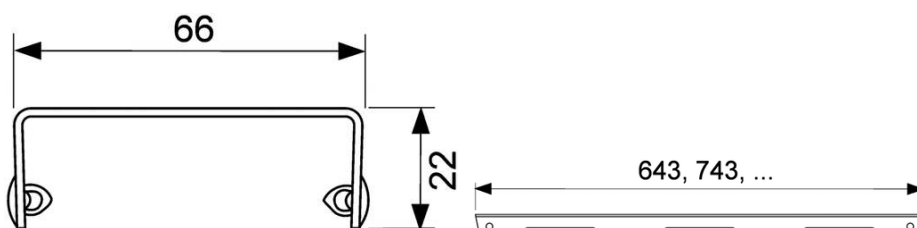

Grilă de design TECEdrainline "basic" oțel inoxidabil lucios sau periat pentru canalul de duș, drept

Cod produs: 601010

Lungime  
nominala: 1000 mm  
Suprafața: lucios  
UL 1: 1 buc.

#### Descriere:

Grilă de design pentru canalul de duș TECEdrainline (drept), realizat din oțel inoxidabil lucios sau mat, pentru montarea în corpul canalului, sarcină de încărcare K3 – sarcină de testare 300 kg.

#### Date de vânzare

:

Denumire produs: Grilă de design TECEdrainline „basic” 1000 mm, oțel inoxidabil finisaj lucios, dreaptă

#### Desene dimensionale: