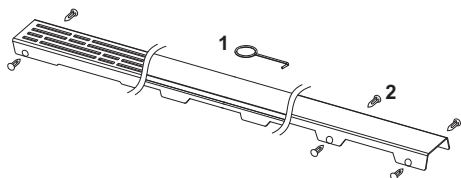

Piese de schimb:

1	668014	Cârlig de ridicare
2	668016	Clemă distanțier