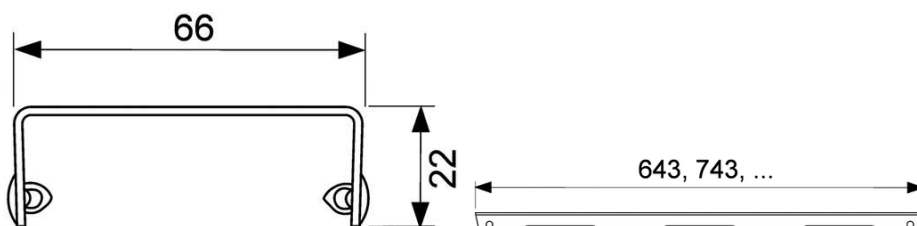

Grilă de design TECEdrainline "basic" oțel inoxidabil lucios sau periat pentru canalul de duș, drept

Cod produs: 601011

Lungime  
nominală: 1000 mm  
Suprafața: periat  
UL 1: 1 buc.

#### Descriere:

Grilă de design pentru canalul de duș TECEdrainline (drept), realizat din oțel inoxidabil lucios sau mat, pentru montarea în corpul canalului, sarcină de încărcare K3 – sarcină de testare 300 kg.

#### Date de vânzare

:

Denumire produs: Grilă de design TECEdrainline „basic” 1000 mm, oțel inoxidabil finisaj periat, dreaptă

#### Desene dimensionale: