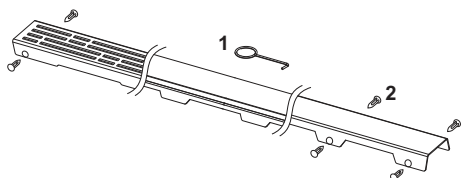

Piese de schimb:

1	668014	Cârlig de ridicare
2	668016	Clemă distanțier