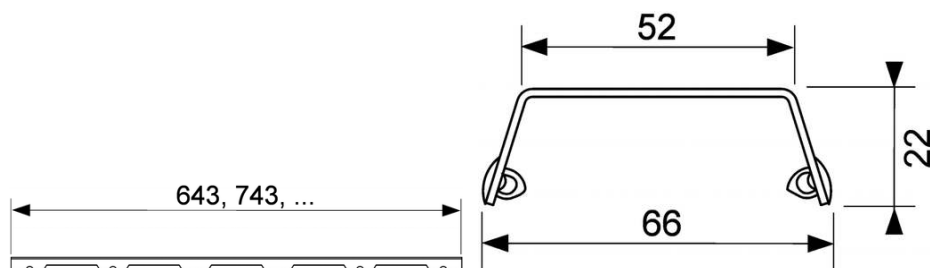

Design „steel II”

Grilă de design TECEdrainline "steel II" oțel inoxidabil lucios sau periat pentru canalul de duș, drept

Cod produs: 601282

Lungime
nominala: 1200 mm
Suprafața: lucios
UL 1: 1 buc.

Descriere:

Grilă de design pentru canalul de duș TECEdrainline (drept), realizat din oțel inoxidabil lucios sau mat, pentru montarea în corpul canalului, sarcină de încărcare K3 – sarcină de testare 300 kg.

Date de vânzare

:

Denumire produs: Grilă de design TECEdrainline „steel II” 1200 mm, oțel inoxidabil finisaj lucios, dreaptă

Desene dimensionale:

Piese de schimb:

- | | | |
|---|--------|--------------------|
| 1 | 668014 | Cârlig de ridicare |
| 2 | 668016 | Clemă distanțier |