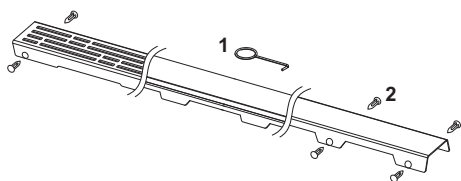

Design „steel II”

Grilă de design TECEdrainline "steel II" oțel inoxidabil lucios sau periat pentru canalul de duș, drept

Cod produs: 601282

Lungime
nominala: 1200 mm
Suprafața: lucios
UL 1: 1 buc.

Descriere:

Grilă de design pentru canalul de duș TECEdrainline (drept), realizat din oțel inoxidabil lucios sau mat, pentru montarea în corpul canalului, sarcină de încărcare K3 – sarcină de testare 300 kg.

Date de vânzare

:

Denumire produs: Grilă de design TECEdrainline „steel II” 1200 mm, oțel inoxidabil finisaj lucios, dreaptă

Desene dimensionale:

Piese de schimb:

- | | | |
|---|--------|--------------------|
| 1 | 668014 | Cârlig de ridicare |
| 2 | 668016 | Clemă distanțier |