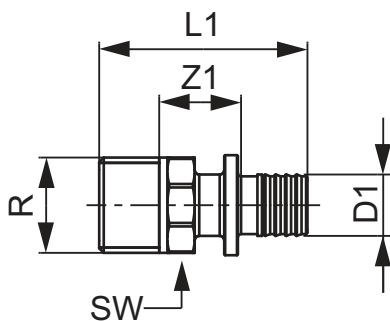

**Racord cu filet exterior TECEflex, alamă standard**

Cod produs: 765502

Dimensiuni: 16 x R 1/2"

Material: Alamă standard

UL 1: 10 buc.

UL 2: 100 buc.

**Descriere:****Date de vânzare**

:

Denumire produs: Racord cu filet exterior TECEflex, alamă standard, 16 x FE 1/2"

**Desene dimensionale:**

Dimensiuni: 16 x R 1/2"

Z1: 18

L1: 46

SW: 21