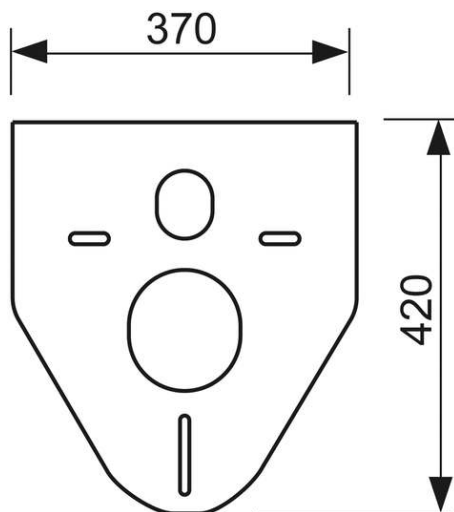

Date de vânzare

:

Denumire produs: Set de izolare fonică TECEprofil pentru WC și bideu fixate pe perete

Desene dimensionale:

**Set de izolare fonică TECEprofil pentru WC și bideu**

Cod produs: 9200010

UL 1: 1 buc.

UL 2: 10 buc.

UL 3: 60 buc.

Descriere:

Pentru izolare fonică între vasul ceramic de WC sau bideu și plăcile ceramice.

Date de vânzare

:

Denumire produs: Set de izolare fonică TECEprofil pentru WC și bideu fixate pe perete

Desene dimensionale:

**Set de izolare fonică TECEprofil pentru WC și bideu**

Cod produs: 9200010

UL 1: 1 buc.

UL 2: 10 buc.

UL 3: 60 buc.

Descriere:

Pentru izolare fonică între vasul ceramic de WC sau bideu și plăcile ceramice.