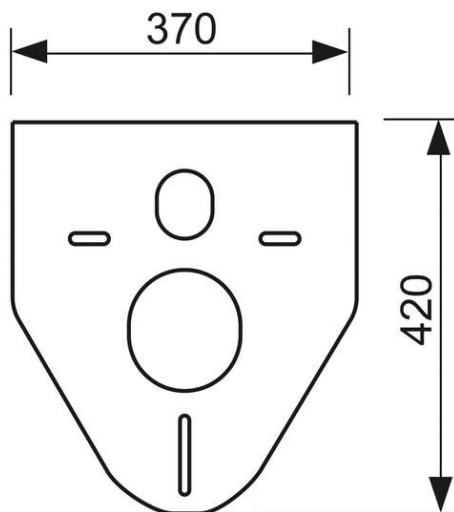

**Set de izolare fonică TECEprofil pentru WC și bideu**

Cod produs: 9200010

UL 1: 1 buc.

UL 2: 10 buc.

UL 3: 60 buc.

Descriere:

Pentru izolare fonică între vasul ceramic de WC sau bideu și plăcile ceramice.

Date de vânzare

:

Denumire produs: Set de izolare fonică TECEprofil pentru WC și bideu fixate pe perete

Desene dimensionale:

**Set de izolare fonică TECEprofil pentru WC și bideu**

Cod produs: 9200010

UL 1: 1 buc.

UL 2: 10 buc.

UL 3: 60 buc.

Descriere:

Pentru izolare fonică între vasul ceramic de WC sau bideu și plăcile ceramice.

Date de vânzare

:

Denumire produs: Set de izolare fonică TECEprofil pentru WC și bideu fixate pe perete

Desene dimensionale:

**Set de izolare fonică TECEprofil pentru WC și bideu**

Cod produs: 9200010

UL 1: 1 buc.

UL 2: 10 buc.

UL 3: 60 buc.

Descriere:

Pentru izolare fonică între vasul ceramic de WC sau bideu și plăcile ceramice.