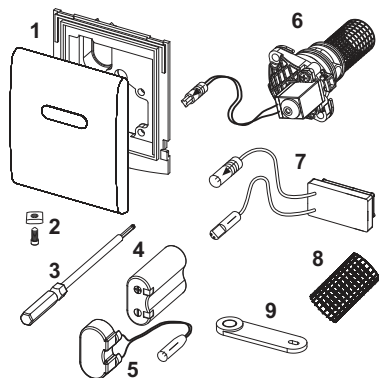

Pot fi setate timpul de spălare, funcția de pauză pentru economisire apă, modul de curățare, prespălarea și spălarea igienică.

Unitate compusă din:

- Supapă magnetică, prevăzută cu filtru de impurități
- Baterie 6 V CC
- Panou de acoperire cu fixare cu șurub, cu senzor infraroșu
- Material de montaj
- Cheie de programare

Dimensiuni (L x Î x A): 100 x 120 x 12 mm

Date de vânzare

:

Denumire produs: Unitate electronică de acționare pentru urinal TECEplanus, alimentare la baterie 6 V, cromat lucios

Desene dimensionale:

Piese de schimb:

1	9820086	Placă de acoperire, crom lucios
2	9820097	Șurub de fixare
3	9820091	Cheie hexagonală
4	9820092	Baterie 6 V 2CR5
5	9820093	Adaptor de conectare baterie
6	9820089	Cartuș urinal pentru supapa de spălare U 1
7	9820087	Senzor infraroșu 6 V baterie
8	9820090	Sită impurități
9	9820080	Cheie de programare