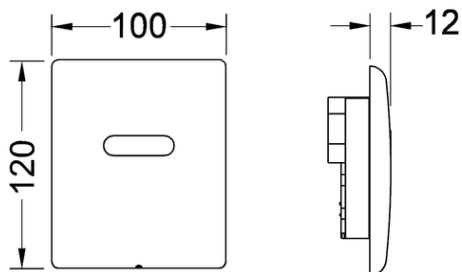

Pot fi setate timpul de spălare, funcția de pauză pentru economisire apă, modul de curățare, prespălarea și spălarea igienică.

Unitate compusă din:

- Supapă magnetică, prevăzută cu filtru de impurități
- Baterie 6 V CC
- Panou de acoperire cu fixare cu șurub, cu senzor infraroșu
- Material de montaj
- Cheie de programare

Dimensiuni (L x Î x A): 100 x 120 x 12 mm

Date de vânzare

:

Denumire produs: Unitate electronică de acționare pentru urinal TECEplanus, alimentare la baterie 6 V, cromat lucios

Desene dimensionale:

Piese de schimb: