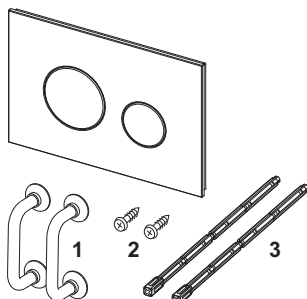

Clapetă de acționare pentru WC TECEloop cu sistem cu acționare dublă

Cod produs: 9240650

Culoare: Sticlă albă, butoane albe

Mostre de expunere: Da

UL 1: 1 buc.

UL 2: 10 buc.

Descriere:

Clapetă de acționare pentru rezervoare TECE, pentru acționare frontală sau din partea de sus. Clapetă de acționare plată, de sticlă, cu două butoane de spălare cu arc. Adecvate pentru instalare cu montaj încadrat în combinație cu rama de montaj pentru WC (de ex. 9240649). Compatibile cu ușa de vizitare pentru tablete dezinfectante
Dimensiuni (L x Î x A): 220 x 150 x 11 mm

Date de vânzare

:

Denumire produs: Clapetă de acționare pentru WC TECEloop, sticlă albă, butoane albe, sistem cu acționare dublă

Desene dimensionale:

Piese de schimb:

- | | | |
|---|---------|---|
| 1 | 9820180 | Mânere cu ventuză pentru demontare |
| 2 | 9820263 | Șurub de fixare |
| 3 | 9820022 | Set tije pt. clapete de acționare, rosu si albastru |