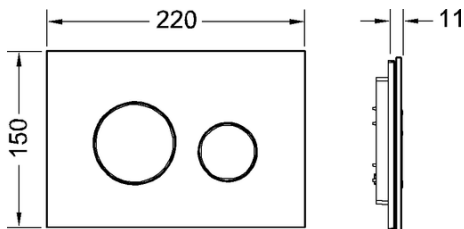

Clapetă de acționare pentru WC TECEloop cu sistem cu acționare dublă

Cod produs: 9240650

Culoare: Sticlă albă, butoane albe

Mostre de expunere: Da

UL 1: 1 buc.

UL 2: 10 buc.

Descriere:

Clapetă de acționare pentru rezervoare TECE, pentru acționare frontală sau din partea de sus. Clapetă de acționare plată, de sticlă, cu două butoane de spălare cu arc. Adecvate pentru instalare cu montaj încadrat în combinație cu rama de montaj pentru WC (de ex. 9240649). Compatibile cu ușa de vizitare pentru tablete dezinfectante
Dimensiuni (L x Î x A): 220 x 150 x 11 mm

Date de vânzare

:

Denumire produs: Clapetă de acționare pentru WC TECEloop, sticlă albă, butoane albe, sistem cu acționare dublă

Desene dimensionale:

Piese de schimb:

- | | | |
|---|---------|---|
| 1 | 9820180 | Mânere cu ventuză pentru demontare |
| 2 | 9820263 | Șurub de fixare |
| 3 | 9820022 | Set tije pt. clapete de acționare, rosu si albastru |